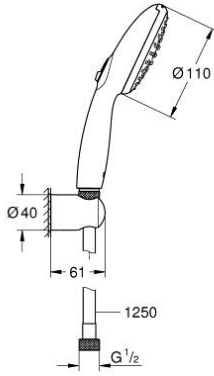

27 799 30E TEMPESTA 110 WALL HOLDER SET 2 SPRAYS (RAIN, JET)

ÜRÜN AÇIKLAMASI

- Renk: krom
- içerdiği parçalar:
 - hand shower Tempesta 110 (27 597)
 - maximum flow rate (at 3 bar): 5.6 l/min
 - wall shower holder Tempesta, non-adjustable (28 605)
 - Relaxflex hortum 1250 mm 1/2" x 1/2" (28 150)
- GROHE EcoJoy - extra efficient water usage, perfect flow
- GROHE SmartSwitch - easily rotate the dial to enjoy your preferred spray option
- GROHE DreamSpray mükemmel akış
- GROHE LongLife kaplama
- GROHE SpeedClean kireç kırıcı sistem
- uzun ömür için Inner WaterGuide
- ShockProof özelliği el duşunun düşmesinden kaynaklı hasarlara karşı koruma sağlayan silikon halka
- önerilen en düşük basınç 1.0 bar
- şok ısıtıcılar için uygundur
- Profesyonel Edisyon

Pure Freude
an Wasser

27 799 30E TEMPESTA 110 WALL HOLDER SET 2 SPRAYS (RAIN, JET)

YEDEK PARÇALAR, Nisan 2020 – now

1: Filtre (Sipariş no. 0700200M)