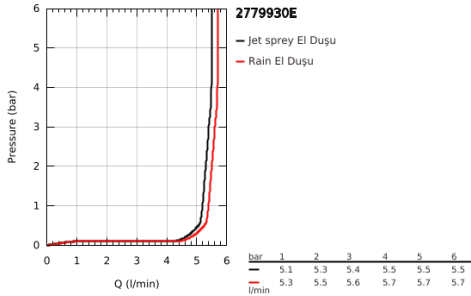

27 799 30E TEMPESTA 110 WALL HOLDER SET 2 SPRAYS (RAIN, JET)

ÜRÜN AÇIKLAMASI

- Renk: krom
- içerdiği parçalar:
 - hand shower Tempesta 110 (27 597)
 - maximum flow rate (at 3 bar): 5.6 l/min
 - wall shower holder Tempesta, non-adjustable (28 605)
 - Relaxflex hortum 1250 mm 1/2" x 1/2" (28 150)
- GROHE EcoJoy - extra efficient water usage, perfect flow
- GROHE SmartSwitch - easily rotate the dial to enjoy your preferred spray option
- GROHE DreamSpray mükemmel akış
- GROHE LongLife kaplama
- GROHE SpeedClean kireç kırıcı sistem
- uzun ömür için Inner WaterGuide
- ShockProof özelliği el duşunun düşmesinden kaynaklı hasarlara karşı koruma sağlayan silikon halka
- önerilen en düşük basınç 1.0 bar
- şok ısıtıcılar için uygundur
- Profesyonel Edisyon

Pure Freude
an Wasser

27 799 30E TEMPESTA 110 WALL HOLDER SET 2 SPRAYS (RAIN, JET)

YEDEK PARÇALAR, Nisan 2020 – now

1: Filtre (Sipariş no. 0700200M)