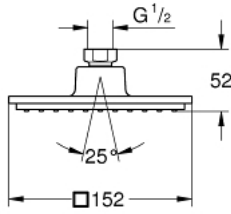

### ÜRÜN AÇIKLAMASI

- Renk: krom
- Rain akış şekli
- maximum flow rate (at 3 bar): 8 l/min
- 152 x 152 mm
- mafsallı,  $\pm 12^\circ$  dönüş açısı
- bağlantı dişi 1/2"
- GROHE EcoJoy daha az su tüketimi ve mükemmel akış teknolojisi
- GROHE DreamSpray mükemmel akış
- GROHE LongLife kaplama
- GROHE SpeedClean kireç kırıcı sistem
- uzun ömür için Inner WaterGuide

27 705 000 **EUPHORIA CUBE 150 TEPE DUŞU 1 AKIŞLI**

**YEDEK PARÇALAR**, Aralık 2010 – now

1: İnce conta Ø18,5 x Ø12 x 2 (Sipariş no. 0138900M)

2: Filtre (Sipariş no. 0676800M)