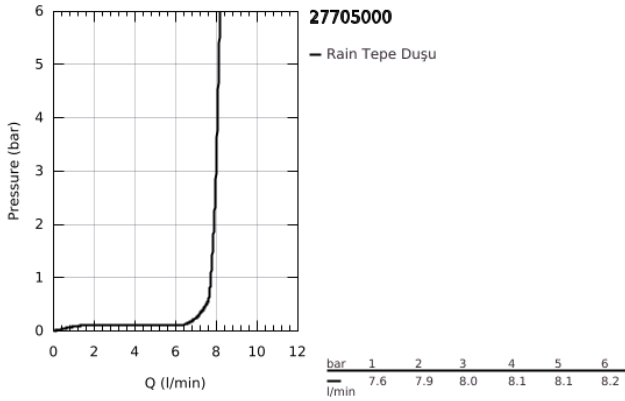

## 27 705 000 EUPHORIA CUBE 150 TEPE DUŞU 1 AKIŞLI

### ÜRÜN AÇIKLAMASI

- Renk: krom
- Rain akış şekli
- maximum flow rate (at 3 bar): 8 l/min
- 152 x 152 mm
- mafsallı,  $\pm 12^\circ$  dönüş açısı
- bağlantı dişi 1/2"
- GROHE EcoJoy daha az su tüketimi ve mükemmel akış teknolojisi
- GROHE DreamSpray mükemmel akış
- GROHE LongLife kaplama
- GROHE SpeedClean kireç kırıcı sistem
- uzun ömür için Inner WaterGuide

27 705 000 **EUPHORIA CUBE 150 TEPE DUŞU 1 AKIŞLI**

**YEDEK PARÇALAR**, Aralık 2010 – now

1: İnce conta Ø18,5 x Ø12 x 2 (Sipariş no. 0138900M)

2: Filtre (Sipariş no. 0676800M)