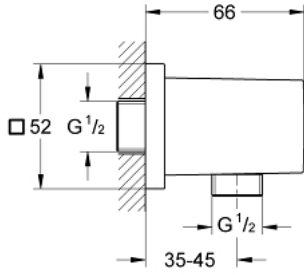

27 704 000 **EUPHORIA CUBE ASKILI DUŞ ÇIKIŞ DİRSEĞİ**

ÜRÜN AÇIKLAMASI

- Renk: krom
- erkek dış
- entegre çek valf
- GROHE LongLife kaplama

27 704 000 **EUPHORIA CUBE ASKILI DUŞ ÇIKIŞ DİRSEĞİ**

YEDEK PARÇALAR, Aralık 2010 – now