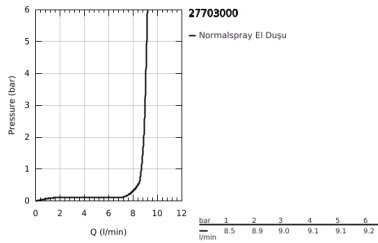

27 703 000 EUPHORIA CUBE STICK DUŞ SETİ

ÜRÜN AÇIKLAMASI

- Renk: krom
- el duşu (27 699 000)
- maximum flow rate (at 3 bar): 8.2 l/min
- duş askısı (27 693 000)
- Silverflex duş hortumu 1250 mm (28 362)
- GROHE EcoJoy daha az su tüketimi ve mükemmel akış teknolojisi
- GROHE DreamSpray mükemmel akış
- GROHE LongLife kaplama
- GROHE SpeedClean kireç kırıcı sistem
- uzun ömür için Inner WaterGuide
- TwistStop - dolanmayan hortum
- şok ısıtıcılar için uygundur