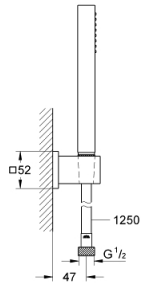

27 703 000 EUPHORIA CUBE STICK DUŞ SETİ

ÜRÜN AÇIKLAMASI

- Renk: krom
- el duşu (27 699 000)
- maximum flow rate (at 3 bar): 8.2 l/min
- duş askısı (27 693 000)
- Silverflex duş hortumu 1250 mm (28 362)
- GROHE EcoJoy daha az su tüketimi ve mükemmel akış teknolojisi
- GROHE DreamSpray mükemmel akış
- GROHE LongLife kaplama
- GROHE SpeedClean kireç kırıcı sistem
- uzun ömür için Inner WaterGuide
- TwistStop - dolanmayan hortum
- şok ısıtıcılar için uygundur

27 703 000 EUPHORIA CUBE STICK DUŞ SETİ

YEDEK PARÇALAR, Aralık 2010 – now

1: Filtre (Sipariş no. 0700200M)