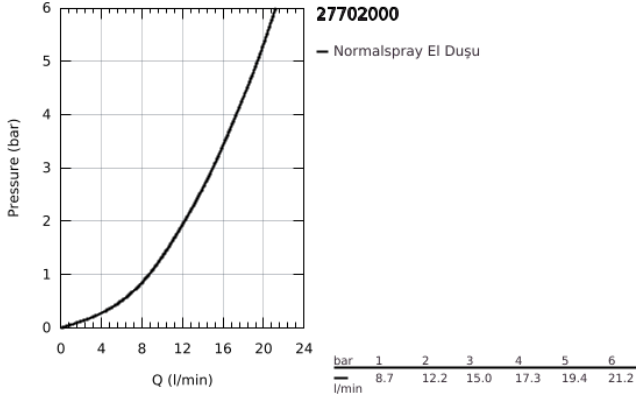

27 702 000 EUPHORIA CUBE STICK DUŞ SETİ