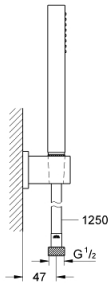

27 702 000 EUPHORIA CUBE STICK DUŞ SETİ

ÜRÜN AÇIKLAMASI

- Renk: krom
- el duşu 27 698 000
- maximum flow rate (at 3 bar): 15 l/min
- duş askısı (27 693 000)
- Silverflex duş hortumu 1250 mm (28 362)
- GROHE DreamSpray mükemmel akış
- GROHE LongLife kaplama
- GROHE SpeedClean kireç kırıcı sistem
- uzun ömür için Inner WaterGuide
- TwistStop - dolanmayan hortum

27 702 000 EUPHORIA CUBE STICK DUŞ SETİ

27 702 000 EUPHORIA CUBE STICK DUŞ SETİ

YEDEK PARÇALAR, Aralık 2010 – now

1: Filtre (Sipariş no. 0700200M)