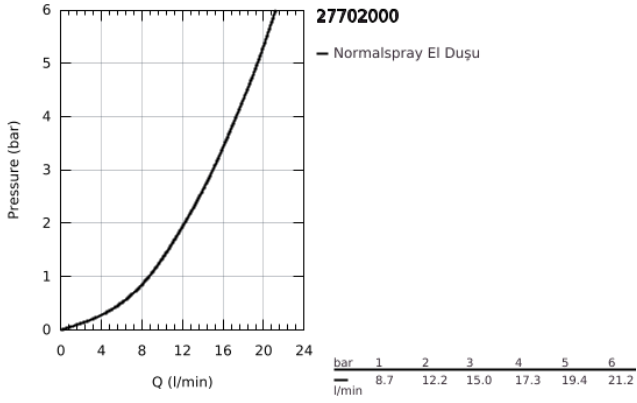

27 702 000 EUPHORIA CUBE STICK DUŞ SETİ