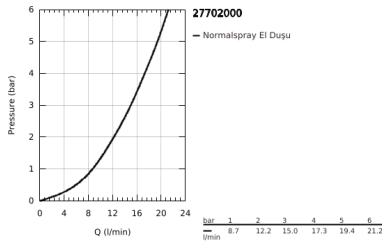

27 702 000 EUPHORIA CUBE STICK DUŞ SETİ

ÜRÜN AÇIKLAMASI

- Renk: krom
- el duşu 27 698 000
- maximum flow rate (at 3 bar): 15 l/min
- duş askısı (27 693 000)
- Silverflex duş hortumu 1250 mm (28 362)
- GROHE DreamSpray mükemmel akış
- GROHE LongLife kaplama
- GROHE SpeedClean kireç kırıcı sistem
- uzun ömür için Inner WaterGuide
- TwistStop - dolanmayan hortum