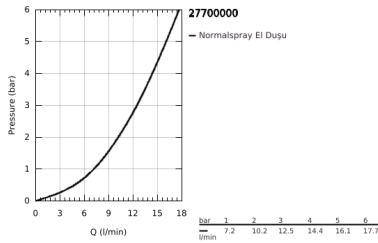

27 700 000 EUPHORIA CUBE STICK SÜRGÜLÜ DUŞ SETİ

ÜRÜN AÇIKLAMASI

- Renk: krom
- el duşu 27 698 000
- akış şekli normal akış
- maximum flow rate (at 3 bar): 15 l/min
- duş sürgüsü, 900 mm (27 841)
- Silverflex duş hortumu 1750 mm 1/2" x 1/2" (28 388)
- GROHE DreamSpray mükemmel akış
- GROHE LongLife kaplama
- GROHE SpeedClean kireç kırıcı sistem
- uzun ömür için Inner WaterGuide
- TwistStop - dolanmayan hortum