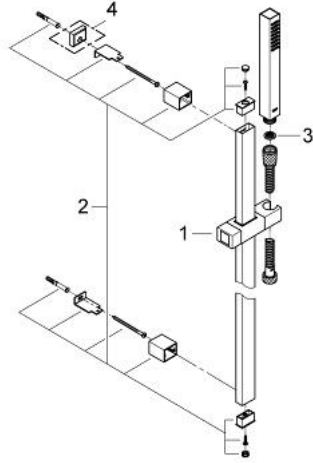

27 700 000 EUPHORIA CUBE STICK SÜRGÜLÜ DUŞ SETİ

ÜRÜN AÇIKLAMASI

- Renk: krom
- el duşu 27 698 000
- akış şekli normal akış
- maximum flow rate (at 3 bar): 15 l/min
- duş sürgüsü, 900 mm (27 841)
- Silverflex duş hortumu 1750 mm 1/2" x 1/2" (28 388)
- GROHE DreamSpray mükemmel akış
- GROHE LongLife kaplama
- GROHE SpeedClean kireç kırıcı sistem
- uzun ömür için Inner WaterGuide
- TwistStop - dolanmayan hortum

27 700 000 EUPHORIA CUBE STICK SÜRGÜLÜ DUŞ SETİ

YEDEK PARÇALAR, Aralık 2010 – now

- 1: Hareket parçası (Sipariş no. 48180000)
- 2: Dus sürgüsü askisi (Sipariş no. 48179000)
- 3: Filtre (Sipariş no. 0700200M)
- 4: Kompanse diski (Sipariş no. 27845000)*