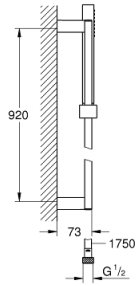

27 700 000 EUPHORIA CUBE STICK SÜRGÜLÜ DUŞ SETİ

ÜRÜN AÇIKLAMASI

- Renk: krom
- el duşu 27 698 000
- akış şekli normal akış
- maximum flow rate (at 3 bar): 15 l/min
- duş sürgüsü, 900 mm (27 841)
- Silverflex duş hortumu 1750 mm 1/2" x 1/2" (28 388)
- GROHE DreamSpray mükemmel akış
- GROHE LongLife kaplama
- GROHE SpeedClean kireç kırıcı sistem
- uzun ömür için Inner WaterGuide
- TwistStop - dolanmayan hortum

27 700 000 EUPHORIA CUBE STICK SÜRGÜLÜ DUŞ SETİ

YEDEK PARÇALAR, Aralık 2010 – now

- 1: Hareket parçası (Sipariş no. 48180000)
- 2: Dus sürgüsü askisi (Sipariş no. 48179000)
- 3: Filtre (Sipariş no. 0700200M)
- 4: Kompanse diski (Sipariş no. 27845000)*