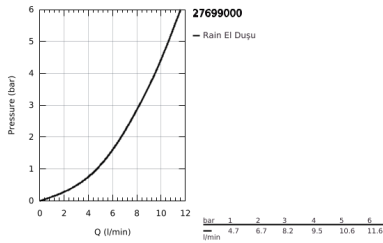

27 699 000 EUPHORIA CUBE STICK EL DUŞU 1 AKIŞLI

ÜRÜN AÇIKLAMASI

- Renk: krom
- akış şekli normal akış
- maximum flow rate (at 3 bar): 8.2 l/min
- GROHE EcoJoy daha az su tüketimi ve mükemmel akış teknolojisi
- GROHE DreamSpray mükemmel akış
- GROHE LongLife kaplama
- GROHE SpeedClean kireç kırıcı sistem
- uzun ömür için Inner WaterGuide
- universal montaj sistemi, tüm standart duş hortumlarına uyumlu