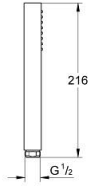

27 699 000 EUPHORIA CUBE STICK EL DUŞU 1 AKIŞLI

ÜRÜN AÇIKLAMASI

- Renk: krom
- akış şekli normal akış
- maximum flow rate (at 3 bar): 8.2 l/min
- GROHE EcoJoy daha az su tüketimi ve mükemmel akış teknolojisi
- GROHE DreamSpray mükemmel akış
- GROHE LongLife kaplama
- GROHE SpeedClean kireç kırıcı sistem
- uzun ömür için Inner WaterGuide
- universal montaj sistemi, tüm standart duş hortumlarına uyumlu

27 699 000 **EUPHORIA CUBE STICK EL DUŞU 1 AKIŞLI**

YEDEK PARÇALAR, Aralık 2010 – now

1: Filtre (Sipariş no. 0700200M)