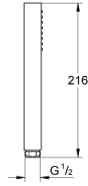

### ÜRÜN AÇIKLAMASI

- Renk: krom
- akış şekli normal akış
- maximum flow rate (at 3 bar): 15 l/min
- GROHE DreamSpray mükemmel akış
- GROHE LongLife kaplama
- GROHE SpeedClean kireç kırıcı sistem
- uzun ömür için Inner WaterGuide
- universal montaj sistemi, tüm standart duş hortumlarına uyumlu
- şok ısıtıcılar için uygundur

27 698 000 **EUPHORIA CUBE STICK EL DUŞU 1 AKIŞLI**

**YEDEK PARÇALAR**, Aralık 2010 – now

1: Filtre (Sipariş no. 0700200M)