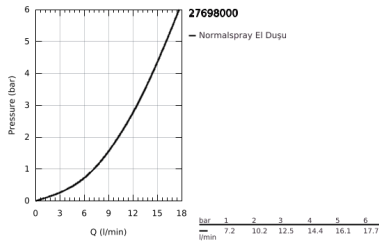

### ÜRÜN AÇIKLAMASI

- Renk: krom
- akış şekli normal akış
- maximum flow rate (at 3 bar): 15 l/min
- GROHE DreamSpray mükemmel akış
- GROHE LongLife kaplama
- GROHE SpeedClean kireç kırıcı sistem
- uzun ömür için Inner WaterGuide
- universal montaj sistemi, tüm standart duş hortumlarına uyumlu
- şok ısıtıcılar için uygundur