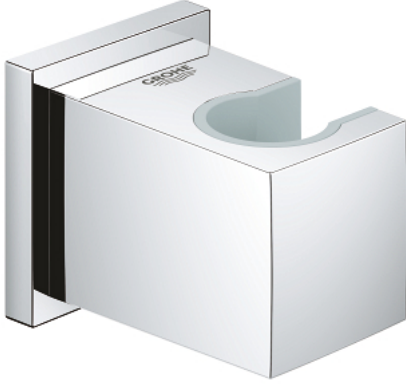

27 693 000 **EUPHORIA CUBE EL DUŞU ASKISI**

ÜRÜN AÇIKLAMASI

- Renk: krom
- sabit
- GROHE LongLife kaplama