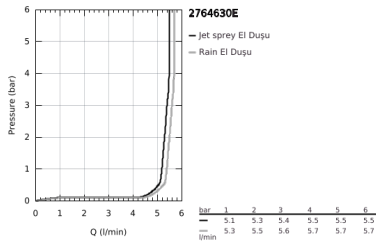

27 646 30E TEMPESTA 110 SHOWER RAIL SET 2 SPRAYS (RAIN, JET)

ÜRÜN AÇIKLAMASI

- Renk: krom
- hand shower Tempesta 110 (27 597)
- maximum flow rate (at 3 bar): 5.6 l/min
- duş sürgüsü, 900 mm (27 524)
- Relaxflex hortum 1750 mm 1/2" x 1/2" (28 154)
- GROHE EcoJoy - extra efficient water usage, perfect flow
- GROHE SmartSwitch - easily rotate the dial to enjoy your preferred spray option
- GROHE DreamSpray mükemmel akış
- GROHE LongLife kaplama
- Flexible Installation - 1 adjustable bracket for existing drill holes
- adjustable rail holder (turn and glide shower holder)
- GROHE SpeedClean kireç kırıcı sistem
- uzun ömür için Inner WaterGuide
- ShockProof özelliği el duşunun düşmesinden kaynaklı hasarlara karşı koruma sağlayan silikon halka
- şok ısıtıcılar için uygundur
- Profesyonel Edisyon

27 646 30E TEMPESTA 110 SHOWER RAIL SET 2 SPRAYS (RAIN, JET)

YEDEK PARÇALAR, Nisan 2020 – now

- 1: Dus sürgüsü askisi (Sipariş no. 48607000)
- 2: Hareket parçası (Sipariş no. 48609000)
- 3: Dus sürgüsü askisi (Sipariş no. 48608000)
- 4: Filtre (Sipariş no. 0700200M)
- 5: Kompanse diski (Sipariş no. 48543001)*