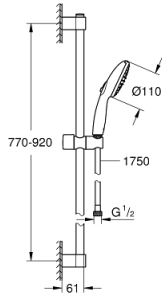

27 646 30E TEMPESTA 110 SHOWER RAIL SET 2 SPRAYS (RAIN, JET)

ÜRÜN AÇIKLAMASI

- Renk: krom
- hand shower Tempesta 110 (27 597)
- maximum flow rate (at 3 bar): 5.6 l/min
- duş sürgüsü, 900 mm (27 524)
- Relaxflex hortum 1750 mm 1/2" x 1/2" (28 154)
- GROHE EcoJoy - extra efficient water usage, perfect flow
- GROHE SmartSwitch - easily rotate the dial to enjoy your preferred spray option
- GROHE DreamSpray mükemmel akış
- GROHE LongLife kaplama
- Flexible Installation - 1 adjustable bracket for existing drill holes
- adjustable rail holder (turn and glide shower holder)
- GROHE SpeedClean kireç kırıcı sistem
- uzun ömür için Inner WaterGuide
- ShockProof özelliği el duşunun düşmesinden kaynaklı hasarlara karşı koruma sağlayan silikon halka
- şok ısıtıcılar için uygundur
- Profesyonel Edisyon

27 646 30E TEMPESTA 110 SHOWER RAIL SET 2 SPRAYS (RAIN, JET)

YEDEK PARÇALAR, Nisan 2020 – now

- 1: Dus sürgüsü askisi (Sipariş no. 48607000)
- 2: Hareket parçası (Sipariş no. 48609000)
- 3: Dus sürgüsü askisi (Sipariş no. 48608000)
- 4: Filtre (Sipariş no. 0700200M)
- 5: Kompanse diski (Sipariş no. 48543001)*