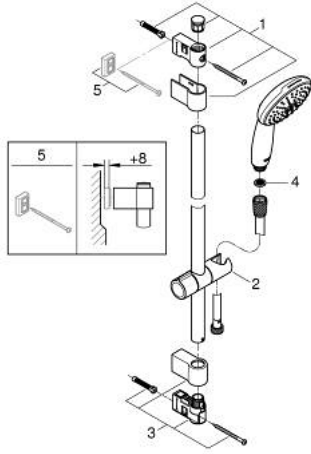

27 646 30E TEMPESTA 110 SHOWER RAIL SET 2 SPRAYS (RAIN, JET)

ÜRÜN AÇIKLAMASI

- Renk: krom
- hand shower Tempesta 110 (27 597)
- maximum flow rate (at 3 bar): 5.6 l/min
- duş sürgüsü, 900 mm (27 524)
- Relaxflex hortum 1750 mm 1/2" x 1/2" (28 154)
- GROHE EcoJoy - extra efficient water usage, perfect flow
- GROHE SmartSwitch - easily rotate the dial to enjoy your preferred spray option
- GROHE DreamSpray mükemmel akış
- GROHE LongLife kaplama
- Flexible Installation - 1 adjustable bracket for existing drill holes
- adjustable rail holder (turn and glide shower holder)
- GROHE SpeedClean kireç kırıcı sistem
- uzun ömür için Inner WaterGuide
- ShockProof özelliği el duşunun düşmesinden kaynaklı hasarlara karşı koruma sağlayan silikon halka
- şok ısıtıcılar için uygundur
- Profesyonel Edisyon

27 646 30E TEMPESTA 110 SHOWER RAIL SET 2 SPRAYS (RAIN, JET)

YEDEK PARÇALAR, Nisan 2020 – now

- 1: Dus sürgüsü askisi (Sipariş no. 48607000)
- 2: Hareket parçası (Sipariş no. 48609000)
- 3: Dus sürgüsü askisi (Sipariş no. 48608000)
- 4: Filtre (Sipariş no. 0700200M)
- 5: Kompanse diski (Sipariş no. 48543001)*