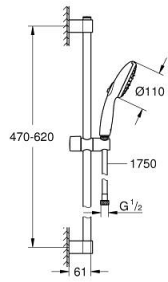

## 27 644 003 TEMPESTA 110 SHOWER RAIL SET 3 SPRAYS (RAIN, JET, MASSAGE)

### ÜRÜN AÇIKLAMASI

- Renk: krom
- hand shower Tempesta 110 (28 419)
- maximum flow rate (at 3 bar): 7.4 l/min
- duş sürgüsü 600 mm (27 523)
- Relaxflex hortum 1750 mm 1/2" x 1/2" (28 154)
- GROHE EcoJoy daha az su tüketimi ve mükemmel akış teknolojisi
- GROHE SmartSwitch - easily rotate the dial to enjoy your preferred spray option
- GROHE DreamSpray mükemmel akış
- GROHE LongLife kaplama
- Flexible Installation - 1 adjustable bracket for existing drill holes
- adjustable rail holder (turn and glide shower holder)
- GROHE SpeedClean kireç kırıcı sistem
- uzun ömür için Inner WaterGuide
- ShockProof özelliği el duşunun düşmesinden kaynaklı hasarlara karşı koruma sağlayan silikon halka
- önerilen en düşük basınç 1.0 bar
- şok ısıtıcılar için uygundur
- Profesyonel Edisyon

27 644 003 **TEMPESTA 110 SHOWER RAIL SET 3 SPRAYS (RAIN, JET, MASSAGE)**

**YEDEK PARÇALAR**, Nisan 2020 – now

1: Dus sürgüsü askisi (Sipariş no. 48607000)

2: Hareket parçası (Sipariş no. 48609000)

3: Dus sürgüsü askisi (Sipariş no. 48608000)