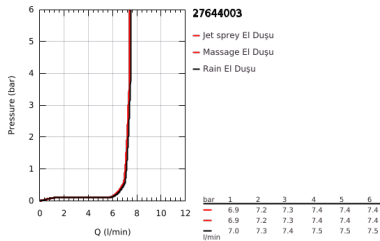

## 27 644 003 TEMPESTA 110 SHOWER RAIL SET 3 SPRAYS (RAIN, JET, MASSAGE)

### ÜRÜN AÇIKLAMASI

- Renk: krom
- hand shower Tempesta 110 (28 419)
- maximum flow rate (at 3 bar): 7.4 l/min
- duş sürgüsü 600 mm (27 523)
- Relaxflex hortum 1750 mm 1/2" x 1/2" (28 154)
- GROHE EcoJoy daha az su tüketimi ve mükemmel akış teknolojisi
- GROHE SmartSwitch - easily rotate the dial to enjoy your preferred spray option
- GROHE DreamSpray mükemmel akış
- GROHE LongLife kaplama
- Flexible Installation - 1 adjustable bracket for existing drill holes
- adjustable rail holder (turn and glide shower holder)
- GROHE SpeedClean kireç kırıcı sistem
- uzun ömür için Inner WaterGuide
- ShockProof özelliği el duşunun düşmesinden kaynaklı hasarlara karşı koruma sağlayan silikon halka
- önerilen en düşük basınç 1.0 bar
- şok ısıtıcılar için uygundur
- Profesyonel Edisyon