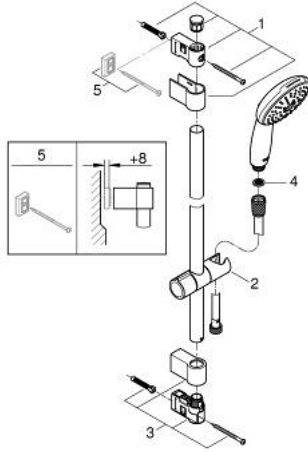

## 27 644 003 TEMPESTA 110 SHOWER RAIL SET 3 SPRAYS (RAIN, JET, MASSAGE)

### ÜRÜN AÇIKLAMASI

- Renk: krom
- hand shower Tempesta 110 (28 419)
- maximum flow rate (at 3 bar): 7.4 l/min
- duş sürgüsü 600 mm (27 523)
- Relaxflex hortum 1750 mm 1/2" x 1/2" (28 154)
- GROHE EcoJoy daha az su tüketimi ve mükemmel akış teknolojisi
- GROHE SmartSwitch - easily rotate the dial to enjoy your preferred spray option
- GROHE DreamSpray mükemmel akış
- GROHE LongLife kaplama
- Flexible Installation - 1 adjustable bracket for existing drill holes
- adjustable rail holder (turn and glide shower holder)
- GROHE SpeedClean kireç kırıcı sistem
- uzun ömür için Inner WaterGuide
- ShockProof özelliği el duşunun düşmesinden kaynaklı hasarlara karşı koruma sağlayan silikon halka
- önerilen en düşük basınç 1.0 bar
- şok ısıtıcılar için uygundur
- Profesyonel Edisyon

27 644 003 **TEMPESTA 110 SHOWER RAIL SET 3 SPRAYS (RAIN, JET, MASSAGE)**

**YEDEK PARÇALAR**, Nisan 2020 – now

1: Dus sürgüsü askisi (Sipariş no. 48607000)

2: Hareket parçası (Sipariş no. 48609000)

3: Dus sürgüsü askisi (Sipariş no. 48608000)