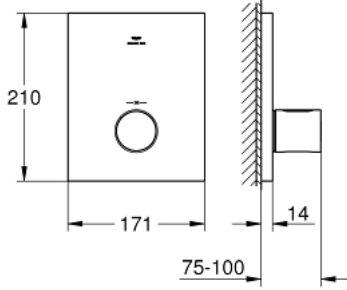

27 619 000 GROHTHERM F MERKEZİ ANKASTRE TERMOSTATİK KUMANDA

ÜRÜN AÇIKLAMASI

- Renk: krom
- yüksek akışa sahip çok çıkışlı banyo/duş uygulaması
- ayrı akış ayarı gerektirir
- 35 500 000 Rapido T iç gövde ile birlikte kullanılır(35 500 000 iç gövde hariç)
- GROHE LongLife kaplama
- GROHE SafeStop 38°C'de sabitlenebilir sıcaklık
- GROHE SafeStop Plus opsiyonel 43°C sabitlenebilir sıcaklık
- sıcaklık kontrolü için metal kol
- gizli montajlı ve contalı dikdörtgen metal rozet
- iç gövde hariç