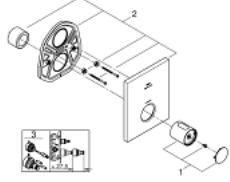

27 619 000 **GROHTHERM F MERKEZİ ANKASTRE TERMOSTATİK KUMANDA**

YEDEK PARÇALAR, Ekim 2021 – now

1: sıcaklık kontrolü kolu (Sipariş no. 47900000)

2: Rozet (Sipariş no. 47902000)

3: Uzatma-seti 27,5 mm (Sipariş no. 47781000)*

*Özel aksesuarlar