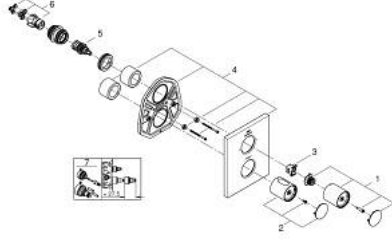

27 618 000 GROHTHERM F 2 YOLLU YÖN DEĞİŞTİRİCİLİ BANYO BATARYASI

ÜRÜN AÇIKLAMASI

- Renk: krom
- banyo ve duş için birden fazla çıkış
- 35 500 000 Rapido T iç gövde ile birlikte kullanılır(35 500 000 iç gövde hariç)
- GROHE LongLife kaplama
- GROHE SafeStop 38°C'de sabitlenebilir sıcaklık
- GROHE SafeStop Plus opsiyonel 43°C sabitlenebilir sıcaklık
- sıcaklık kontrolü için metal kol
- çok fonksiyonlu Aquadimmer kontrolü için metal kol- kapama ve akış kontrolü için yön değiştirici- 2 çıkış için yön değiştirici
- gizli montajlı ve contalı dikdörtgen metal rozet

27 618 000 GROHTHERM F 2 YOLLU YÖN DEĞİŞTİRİCİLİ BANYO BATARYASI

YEDEK PARÇALAR, Eylül 2025 – now

1: Açma kapama valfi için volan (Sipariş no. 47898000)

2: sıcaklık kontrolü kolu (Sipariş no. 47900000)

3: Stop halka (Sipariş no. 10089000)