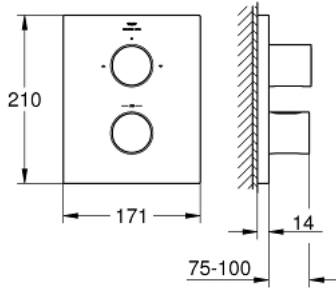

27 618 000 GROHTHERM F 2 YOLLU YÖN DEĞİŞTİRİCİLİ BANYO BATARYASI

ÜRÜN AÇIKLAMASI

- Renk: krom
- banyo ve duş için birden fazla çıkış
- 35 500 000 Rapido T iç gövde ile birlikte kullanılır(35 500 000 iç gövde hariç)
- GROHE LongLife kaplama
- GROHE SafeStop 38°C'de sabitlenebilir sıcaklık
- GROHE SafeStop Plus opsiyonel 43°C sabitlenebilir sıcaklık
- sıcaklık kontrolü için metal kol
- çok fonksiyonlu Aquadimmer kontrolü için metal kol- kapama ve akış kontrolü için yön değiştirici- 2 çıkış için yön değiştirici
- gizli montajlı ve contalı dikdörtgen metal rozet

27 618 000 GROHTHERM F 2 YOLLU YÖN DEĞİŞTİRİCİLİ BANYO BATARYASI

YEDEK PARÇALAR, Eylül 2025 – now

1: Açma kapama valfi için volan (Sipariş no. 47898000)

2: sıcaklık kontrolü kolu (Sipariş no. 47900000)

3: Stop halka (Sipariş no. 10089000)