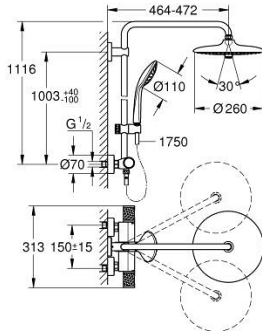

27 615 002 EUPHORIA SYSTEM 260 DUVARA MONTE TERMOSTATİK BATARYALI DUŞ SİSTEMİ

ÜRÜN AÇIKLAMASI

- Renk: krom
- yatay döner duş kolu 450 mm
- Aquadimmer özellikli termostatik duş bataryası
- tepe duşu Euphoria 260 (26 457)
- akış şekli: Rain, SmartRain, Jet
- maximum flow rate (at 3 bar): 7.5 l/min
- mafsallı
- el duşu Euphoria 110 Massage (27 239 000)
- maximum flow rate (at 3 bar): 8.5 l/min
- ayarlanabilir yükseklik
- Silverflex duş hortumu 1750 mm 1/2" x 1/2" (28 388)
- maximum flow rate system (at 3 bar): 8.5 l/min
- GROHE EcoJoy daha az su tüketimi ve mükemmel akış teknolojisi
- GROHE TurboStat ile sabit sıcaklık
- GROHE SafeStop 38°C'de sabitlenebilir sıcaklık
- GROHE SafeStop Plus opsiyonel 43°C sabitlenebilir sıcaklık
- GROHE CoolTouch el yakmayan yüzey
- GROHE ProGrip kolay tutuş için tırtıklı yüzey
- GROHE DreamSpray mükemmel akış
- GROHE LongLife kaplama
- GROHE SprayDimmer ile su akışını azaltma
- Flexible Installation - 1 adjustable bracket for existing drill holes
- uzun ömür için Inner WaterGuide
- GROHE SpeedClean kireç kırıcı sistem
- TwistStop - dolanmayan hortum
- şok ısıtıcılar için uygun 18kW/h
- en düşük akış miktarı 5 l /dk.
- opsiyonel upgrade: GROHE EasyReach ile (26 362)
- maximum flow rate (at 3 bar): 7.5 l/min