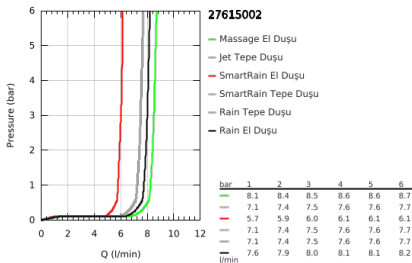

27 615 002 EUPHORIA SYSTEM 260 DUVARA MONTE TERMOSTATİK BATARYALI DUŞ SİSTEMİ

ÜRÜN AÇIKLAMASI

- Renk: krom
- yatay döner duş kolu 450 mm
- Aquadimmer özellikli termostatik duş bataryası
- tepe duşu Euphoria 260 (26 457)
- akış şekli: Rain, SmartRain, Jet
- maximum flow rate (at 3 bar): 7.5 l/min
- mafsallı
- el duşu Euphoria 110 Massage (27 239 000)
- maximum flow rate (at 3 bar): 8.5 l/min
- ayarlanabilir yükseklik
- Silverflex duş hortumu 1750 mm 1/2" x 1/2" (28 388)
- maximum flow rate system (at 3 bar): 8.5 l/min
- GROHE EcoJoy daha az su tüketimi ve mükemmel akış teknolojisi
- GROHE TurboStat ile sabit sıcaklık
- GROHE SafeStop 38°C'de sabitlenebilir sıcaklık
- GROHE SafeStop Plus opsiyonel 43°C sabitlenebilir sıcaklık
- GROHE CoolTouch el yakmayan yüzey
- GROHE ProGrip kolay tutuş için tırtıklı yüzey
- GROHE DreamSpray mükemmel akış
- GROHE LongLife kaplama
- GROHE SprayDimmer ile su akışını azaltma
- Flexible Installation - 1 adjustable bracket for existing drill holes
- uzun ömür için Inner WaterGuide
- GROHE SpeedClean kireç kırıcı sistem
- TwistStop - dolanmayan hortum
- şok ısıtıcılar için uygun 18kW/h
- en düşük akış miktarı 5 l /dk.
- opsiyonel upgrade: GROHE EasyReach ile (26 362)
- maximum flow rate (at 3 bar): 7.5 l/min