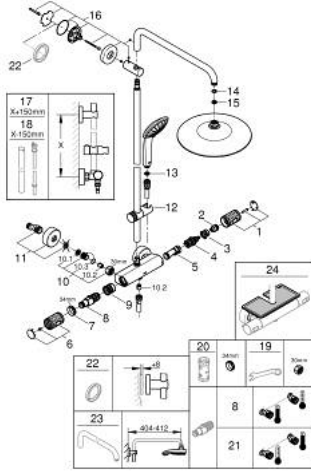

27 615 002 EUPHORIA SYSTEM 260 DUVARA MONTE TERMOSTATİK BATARYALI DUŞ SİSTEMİ

YEDEK PARÇALAR, Ocak 2020 – now

- 1: Shut-off handle (Sipariş no. 49162000)
- 2: Stop halka (Sipariş no. 47986000)
- 3: Stop halka (Sipariş no. 47965000)
- 4: Aquadimmer (Sipariş no. 47364000)
- 5: Su Akışı (Sipariş no. 47887000)
- 6: Shut-off handle (Sipariş no. 49160000)
- 7: Montaj halkası (Sipariş no. 47743000)
- 8: Termostatik kompakt kartuş 1/2 (Sipariş no. 47439000)
- 9: UK (Sipariş no. 47975000)
- 10: Çek-valf (Sipariş no. 47189000)
- 10.1: filtre (Sipariş no. 0726400M)
- 10.2: Çek-valf (Sipariş no. 08565000)
- 10.3: O-ring $\varnothing 17 \times \varnothing 2$ (Sipariş no. 0305500M)
- 11: Ekzantrik (Sipariş no. 12662000)
- 12: Hareket parçası (Sipariş no. 48424000)
- 13: Filtre (Sipariş no. 0700200M)
- 14: İnce conta $\varnothing 18,5 \times \varnothing 12 \times 2$ (Sipariş no. 0138900M)
- 15: Filtre (Sipariş no. 48007000)
- 16: Dus sürgüsü askisi (Sipariş no. 48279000)
- 17: tadilat/yenileme için duş sistemi borusu (Sipariş no. 48514000)*
- 18: tadilat/yenileme için duş sistemi borusu (Sipariş no. 48515000)*
- 19: özel anahtar (Sipariş no. 19377000)*
- 20: Soket anahtarı (Sipariş no. 19332000)*
- 21: GROHE TurboStat kartuş 1/2" (Sipariş no. 47175000)*
- 22: Kompanse diski (Sipariş no. 27180000)*
- 23: Duş başlığı dirseği 340 mm (Sipariş no. 14047000)*
- 24: GROHE EasyReach™ duş tablası (Sipariş no. 26362LN1)*