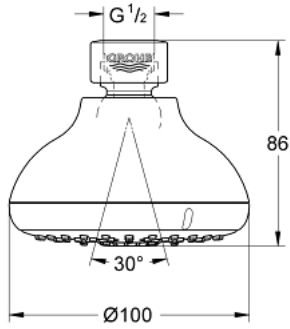

27 606 001 TEMPESTA 100 TEPE DUŞU 4 AKIŞLI

ÜRÜN AÇIKLAMASI

- Renk: krom
- akış şekli: GROHE Rain O², Rain, Massage, Jet
- maximum flow rate (at 3 bar): 9 l/min
- ± 15° döndürülebilir mafsallı
- bağlantı dişi 1/2"
- GROHE EcoJoy daha az su tüketimi ve mükemmel akış teknolojisi
- GROHE DreamSpray mükemmel akış
- GROHE LongLife kaplama
- GROHE SpeedClean kireç kırıcı sistem
- uzun ömür için Inner WaterGuide

27 606 001 **TEMPESTA 100 TEPE DUŞU 4 AKIŞLI**

YEDEK PARÇALAR, Mart 2017 – now

1: İnce conta Ø18,5 x Ø12 x 2 (Sipariş no. 0138900M)

2: Filtre (Sipariş no. 48007000)