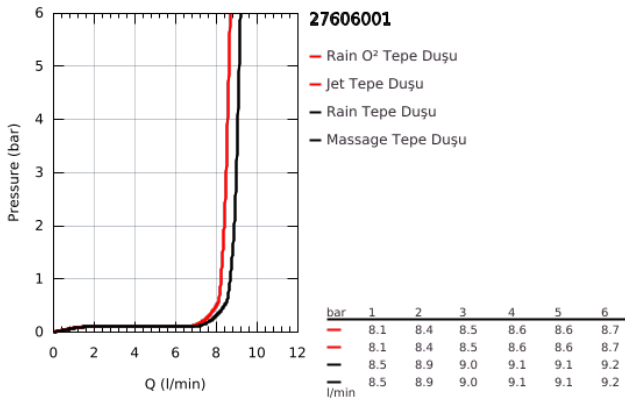

27 606 001 TEMPESTA 100 TEPE DUŞU 4 AKIŞLI

ÜRÜN AÇIKLAMASI

- Renk: krom
- akış şekli: GROHE Rain O², Rain, Massage, Jet
- maximum flow rate (at 3 bar): 9 l/min
- ± 15° döndürülebilir mafsallı
- bağlantı dişi 1/2"
- GROHE EcoJoy daha az su tüketimi ve mükemmel akış teknolojisi
- GROHE DreamSpray mükemmel akış
- GROHE LongLife kaplama
- GROHE SpeedClean kireç kırıcı sistem
- uzun ömür için Inner WaterGuide

27 606 001 **TEMPESTA 100 TEPE DUŞU 4 AKIŞLI**

YEDEK PARÇALAR, Mart 2017 – now

1: İnce conta Ø18,5 x Ø12 x 2 (Sipariş no. 0138900M)

2: Filtre (Sipariş no. 48007000)