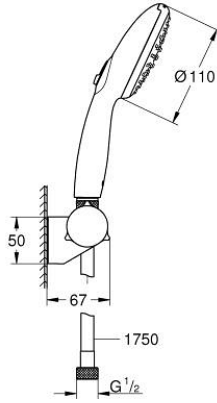

27 601 30E TEMPESTA 110 WALL HOLDER SET 2 SPRAYS (RAIN, JET)

ÜRÜN AÇIKLAMASI

- Renk: krom
- içerdiği parçalar:
 - hand shower Tempesta 110 (27 597)
 - maximum flow rate (at 3 bar): 5.6 l/min
 - ayarlanabilir el duşu askısı (27 595)
 - Relaxflex hortum 1750 mm 1/2" x 1/2" (28 154)
- GROHE EcoJoy - extra efficient water usage, perfect flow
- GROHE SmartSwitch - easily rotate the dial to enjoy your preferred spray option
- GROHE DreamSpray mükemmel akış
- GROHE LongLife kaplama
- GROHE SpeedClean kireç kırıcı sistem
- uzun ömür için Inner WaterGuide
- ShockProof özelliği el duşunun düşmesinden kaynaklı hasarlara karşı koruma sağlayan silikon halka
- önerilen en düşük basınç 1.0 bar
- şok ısıtıcılar için uygundur
- Profesyonel Edisyon

27 601 30E TEMPESTA 110 WALL HOLDER SET 2 SPRAYS (RAIN, JET)

YEDEK PARÇALAR, Nisan 2020 – now

1: Filtre (Sipariş no. 0700200M)

2: Kapak (Sipariş no. 1029380000)