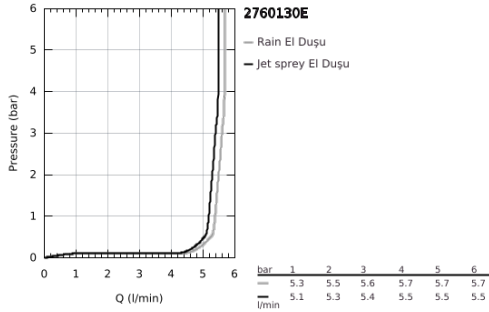

27 601 30E TEMPESTA 110 WALL HOLDER SET 2 SPRAYS (RAIN, JET)

ÜRÜN AÇIKLAMASI

- Renk: krom
- içerdiği parçalar:
 - hand shower Tempesta 110 (27 597)
 - maximum flow rate (at 3 bar): 5.6 l/min
 - ayarlanabilir el duşu askısı (27 595)
 - Relaxflex hortum 1750 mm 1/2" x 1/2" (28 154)
- GROHE EcoJoy - extra efficient water usage, perfect flow
- GROHE SmartSwitch - easily rotate the dial to enjoy your preferred spray option
- GROHE DreamSpray mükemmel akış
- GROHE LongLife kaplama
- GROHE SpeedClean kireç kırıcı sistem
- uzun ömür için Inner WaterGuide
- ShockProof özelliği el duşunun düşmesinden kaynaklı hasarlara karşı koruma sağlayan silikon halka
- önerilen en düşük basınç 1.0 bar
- şok ısıtıcılar için uygundur
- Profesyonel Edisyon