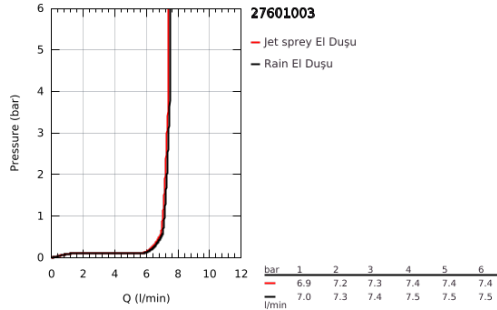

27 601 003 TEMPESTA 110 WALL HOLDER SET 2 SPRAYS (RAIN, JET)

ÜRÜN AÇIKLAMASI

- Renk: krom
- içerdiği parçalar:
 - hand shower Tempesta 110 (26 161)
 - maximum flow rate (at 3 bar): 7.4 l/min
 - ayarlanabilir el duşu askısı (27 595)
 - Relaxflex hortum 1750 mm 1/2" x 1/2" (28 154)
- GROHE EcoJoy daha az su tüketimi ve mükemmel akış teknolojisi
- GROHE SmartSwitch - easily rotate the dial to enjoy your preferred spray option
- GROHE DreamSpray mükemmel akış
- GROHE LongLife kaplama
- GROHE SpeedClean kireç kırıcı sistem
- uzun ömür için Inner WaterGuide
- ShockProof özelliği el duşunun düşmesinden kaynaklı hasarlara karşı koruma sağlayan silikon halka
- önerilen en düşük basınç 1.0 bar
- şok ısıtıcılar için uygundur
- Profesyonel Edisyon

27 601 003 **TEMPESTA 110 WALL HOLDER SET 2 SPRAYS (RAIN, JET)**

YEDEK PARÇALAR, Nisan 2020 – now

1: Filtre (Sipariş no. 0700200M)

2: Kapak (Sipariş no. 1029380000)