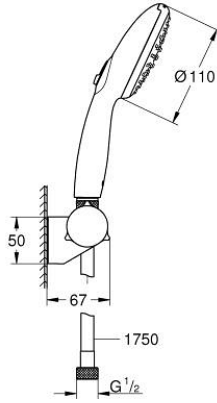

27 601 003 TEMPESTA 110 WALL HOLDER SET 2 SPRAYS (RAIN, JET)

ÜRÜN AÇIKLAMASI

- Renk: krom
- içerdiği parçalar:
 - hand shower Tempesta 110 (26 161)
 - maximum flow rate (at 3 bar): 7.4 l/min
 - ayarlanabilir el duşu askısı (27 595)
 - Relaxflex hortum 1750 mm 1/2" x 1/2" (28 154)
- GROHE EcoJoy daha az su tüketimi ve mükemmel akış teknolojisi
- GROHE SmartSwitch - easily rotate the dial to enjoy your preferred spray option
- GROHE DreamSpray mükemmel akış
- GROHE LongLife kaplama
- GROHE SpeedClean kireç kırıcı sistem
- uzun ömür için Inner WaterGuide
- ShockProof özelliği el duşunun düşmesinden kaynaklı hasarlara karşı koruma sağlayan silikon halka
- önerilen en düşük basınç 1.0 bar
- şok ısıtıcılar için uygundur
- Profesyonel Edisyon

27 601 003 **TEMPESTA 110 WALL HOLDER SET 2 SPRAYS (RAIN, JET)**

YEDEK PARÇALAR, Nisan 2020 – now

1: Filtre (Sipariş no. 0700200M)

2: Kapak (Sipariş no. 1029380000)