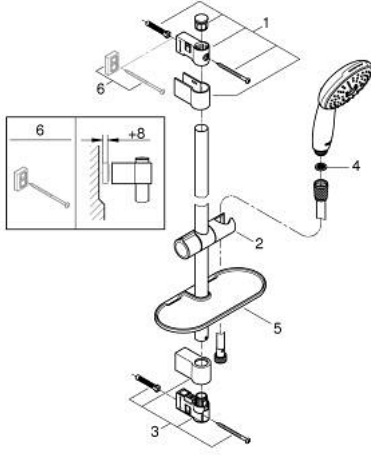

## 27 600 003 TEMPESTA 110 SHOWER RAIL SET 3 SPRAYS (RAIN, JET, MASSAGE)

### ÜRÜN AÇIKLAMASI

- Renk: krom
- hand shower Tempesta 110 (28 419)
- maximum flow rate (at 3 bar): 7.4 l/min
- duş sürgüsü 600 mm (27 523)
- Relaxflex hortum 1750 mm 1/2" x 1/2" (28 154)
- GROHE EasyReach tray (26 770)
- GROHE EcoJoy daha az su tüketimi ve mükemmel akış teknolojisi
- GROHE SmartSwitch - easily rotate the dial to enjoy your preferred spray option
- GROHE DreamSpray mükemmel akış
- GROHE LongLife kaplama
- Flexible Installation - 1 adjustable bracket for existing drill holes
- adjustable rail holder (turn and glide shower holder)
- GROHE SpeedClean kireç kırıcı sistem
- uzun ömür için Inner WaterGuide
- ShockProof özelliği el duşunun düşmesinden kaynaklı hasarlara karşı koruma sağlayan silikon halka
- önerilen en düşük basınç 1.0 bar
- şok ısıtıcılar için uygundur
- Profesyonel Edisyon

27 600 003 **TEMPESTA 110 SHOWER RAIL SET 3 SPRAYS (RAIN, JET, MASSAGE)**

**YEDEK PARÇALAR**, Nisan 2020 – now

- 1: Dus sürgüsü askisi (Sipariş no. 48607000)
- 2: Hareket parçası (Sipariş no. 48609000)
- 3: Dus sürgüsü askisi (Sipariş no. 48608000)
- 4: Filtre (Sipariş no. 0700200M)
- 5: GROHE EasyReach™ duş tablası (Sipariş no. 26770001)
- 6: Kompanse diski (Sipariş no. 48543001)\*