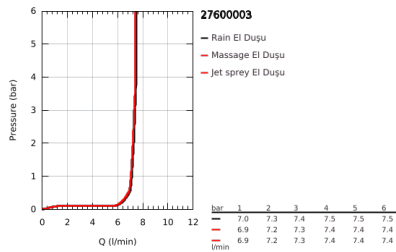

## 27 600 003 TEMPESTA 110 SHOWER RAIL SET 3 SPRAYS (RAIN, JET, MASSAGE)

### ÜRÜN AÇIKLAMASI

- Renk: krom
- hand shower Tempesta 110 (28 419)
- maximum flow rate (at 3 bar): 7.4 l/min
- duş sürgüsü 600 mm (27 523)
- Relaxflex hortum 1750 mm 1/2" x 1/2" (28 154)
- GROHE EasyReach tray (26 770)
- GROHE EcoJoy daha az su tüketimi ve mükemmel akış teknolojisi
- GROHE SmartSwitch - easily rotate the dial to enjoy your preferred spray option
- GROHE DreamSpray mükemmel akış
- GROHE LongLife kaplama
- Flexible Installation - 1 adjustable bracket for existing drill holes
- adjustable rail holder (turn and glide shower holder)
- GROHE SpeedClean kireç kırıcı sistem
- uzun ömür için Inner WaterGuide
- ShockProof özelliği el duşunun düşmesinden kaynaklı hasarlara karşı koruma sağlayan silikon halka
- önerilen en düşük basınç 1.0 bar
- şok ısıtıcılar için uygundur
- Profesyonel Edisyon