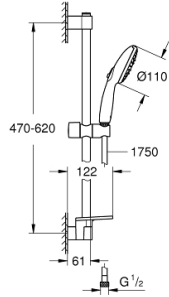

## 27 600 003 TEMPESTA 110 SHOWER RAIL SET 3 SPRAYS (RAIN, JET, MASSAGE)

### ÜRÜN AÇIKLAMASI

- Renk: krom
- hand shower Tempesta 110 (28 419)
- maximum flow rate (at 3 bar): 7.4 l/min
- duş sürgüsü 600 mm (27 523)
- Relaxflex hortum 1750 mm 1/2" x 1/2" (28 154)
- GROHE EasyReach tray (26 770)
- GROHE EcoJoy daha az su tüketimi ve mükemmel akış teknolojisi
- GROHE SmartSwitch - easily rotate the dial to enjoy your preferred spray option
- GROHE DreamSpray mükemmel akış
- GROHE LongLife kaplama
- Flexible Installation - 1 adjustable bracket for existing drill holes
- adjustable rail holder (turn and glide shower holder)
- GROHE SpeedClean kireç kırıcı sistem
- uzun ömür için Inner WaterGuide
- ShockProof özelliği el duşunun düşmesinden kaynaklı hasarlara karşı koruma sağlayan silikon halka
- önerilen en düşük basınç 1.0 bar
- şok ısıtıcılar için uygundur
- Profesyonel Edisyon

27 600 003 **TEMPESTA 110 SHOWER RAIL SET 3 SPRAYS (RAIN, JET, MASSAGE)**

**YEDEK PARÇALAR**, Nisan 2020 – now

- 1: Dus sürgüsü askisi (Sipariş no. 48607000)
- 2: Hareket parçası (Sipariş no. 48609000)
- 3: Dus sürgüsü askisi (Sipariş no. 48608000)
- 4: Filtre (Sipariş no. 0700200M)
- 5: GROHE EasyReach™ duş tablası (Sipariş no. 26770001)
- 6: Kompanse diski (Sipariş no. 48543001)\*