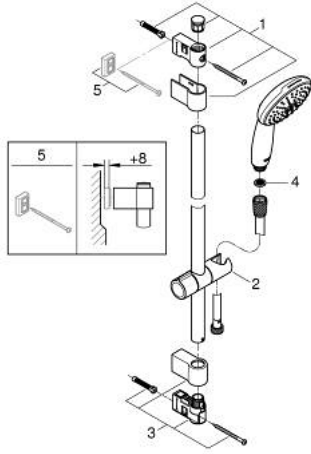

27 598 30E TEMPESTA 110 SHOWER RAIL SET 2 SPRAYS (RAIN, JET)

ÜRÜN AÇIKLAMASI

- Renk: krom
- hand shower Tempesta 110 (27 597)
- maximum flow rate (at 3 bar): 5.6 l/min
- duş sürgüsü 600 mm (27 523)
- Relaxflex hortum 1750 mm 1/2" x 1/2" (28 154)
- GROHE EcoJoy - extra efficient water usage, perfect flow
- GROHE SmartSwitch - easily rotate the dial to enjoy your preferred spray option
- GROHE DreamSpray mükemmel akış
- GROHE LongLife kaplama
- Flexible Installation - 1 adjustable bracket for existing drill holes
- adjustable rail holder (turn and glide shower holder)
- GROHE SpeedClean kireç kırıcı sistem
- uzun ömür için Inner WaterGuide
- ShockProof özelliği el duşunun düşmesinden kaynaklı hasarlara karşı koruma sağlayan silikon halka
- şok ısıtıcılar için uygundur
- Profesyonel Edisyon

27 598 30E TEMPESTA 110 SHOWER RAIL SET 2 SPRAYS (RAIN, JET)

YEDEK PARÇALAR, Nisan 2020 – now

- 1: Dus sürgüsü askisi (Sipariş no. 48607000)
- 2: Hareket parçası (Sipariş no. 48609000)
- 3: Dus sürgüsü askisi (Sipariş no. 48608000)
- 4: Filtre (Sipariş no. 0700200M)
- 5: Kompanse diski (Sipariş no. 48543001)*