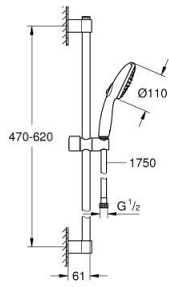

27 598 30E TEMPESTA 110 SHOWER RAIL SET 2 SPRAYS (RAIN, JET)

ÜRÜN AÇIKLAMASI

- Renk: krom
- hand shower Tempesta 110 (27 597)
- maximum flow rate (at 3 bar): 5.6 l/min
- duş sürgüsü 600 mm (27 523)
- Relaxflex hortum 1750 mm 1/2" x 1/2" (28 154)
- GROHE EcoJoy - extra efficient water usage, perfect flow
- GROHE SmartSwitch - easily rotate the dial to enjoy your preferred spray option
- GROHE DreamSpray mükemmel akış
- GROHE LongLife kaplama
- Flexible Installation - 1 adjustable bracket for existing drill holes
- adjustable rail holder (turn and glide shower holder)
- GROHE SpeedClean kireç kırıcı sistem
- uzun ömür için Inner WaterGuide
- ShockProof özelliği el duşunun düşmesinden kaynaklı hasarlara karşı koruma sağlayan silikon halka
- şok ısıtıcılar için uygundur
- Profesyonel Edisyon

27 598 30E TEMPESTA 110 SHOWER RAIL SET 2 SPRAYS (RAIN, JET)

YEDEK PARÇALAR, Nisan 2020 – now

- 1: Dus sürgüsü askisi (Sipariş no. 48607000)
- 2: Hareket parçası (Sipariş no. 48609000)
- 3: Dus sürgüsü askisi (Sipariş no. 48608000)
- 4: Filtre (Sipariş no. 0700200M)
- 5: Kompanse diski (Sipariş no. 48543001)*