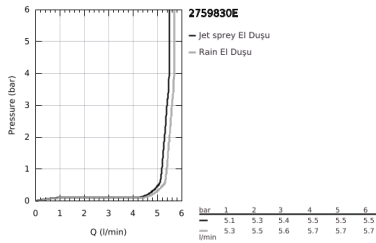

27 598 30E TEMPESTA 110 SHOWER RAIL SET 2 SPRAYS (RAIN, JET)

ÜRÜN AÇIKLAMASI

- Renk: krom
- hand shower Tempesta 110 (27 597)
- maximum flow rate (at 3 bar): 5.6 l/min
- duş sürgüsü 600 mm (27 523)
- Relaxflex hortum 1750 mm 1/2" x 1/2" (28 154)
- GROHE EcoJoy - extra efficient water usage, perfect flow
- GROHE SmartSwitch - easily rotate the dial to enjoy your preferred spray option
- GROHE DreamSpray mükemmel akış
- GROHE LongLife kaplama
- Flexible Installation - 1 adjustable bracket for existing drill holes
- adjustable rail holder (turn and glide shower holder)
- GROHE SpeedClean kireç kırıcı sistem
- uzun ömür için Inner WaterGuide
- ShockProof özelliği el duşunun düşmesinden kaynaklı hasarlara karşı koruma sağlayan silikon halka
- şok ısıtıcılar için uygundur
- Profesyonel Edisyon

27 598 30E TEMPESTA 110 SHOWER RAIL SET 2 SPRAYS (RAIN, JET)

YEDEK PARÇALAR, Nisan 2020 – now

- 1: Dus sürgüsü askisi (Sipariş no. 48607000)
- 2: Hareket parçası (Sipariş no. 48609000)
- 3: Dus sürgüsü askisi (Sipariş no. 48608000)
- 4: Filtre (Sipariş no. 0700200M)
- 5: Kompanse diski (Sipariş no. 48543001)*