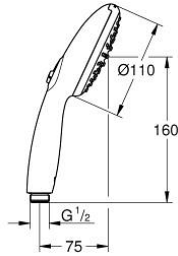

27 597 30E TEMPESTA 110 EL DUŞU 2 AKIŞLI

ÜRÜN AÇIKLAMASI

- Renk: krom
- 2 akış şekli: Rain, Jet
- maximum flow rate (at 3 bar): 5.6 l/min
- GROHE EcoJoy - extra efficient water usage, perfect flow
- GROHE SmartSwitch - easily rotate the dial to enjoy your preferred spray option
- GROHE DreamSpray mükemmel akış
- GROHE LongLife kaplama
- GROHE SpeedClean kireç kırıcı sistem
- uzun ömür için Inner WaterGuide
- ShockProof özelliği el duşunun düşmesinden kaynaklı hasarlara karşı koruma sağlayan silikon halka
- universal montaj sistemi, tüm standart duş hortumlarına uyumlu
- önerilen en düşük basınç 1.0 bar
- şok ısıtıcılar için uygundur
- Profesyonel Edisyon

Pure Freude
an Wasser

27 597 30E TEMPESTA 110 EL DUŞU 2 AKIŞLI

YEDEK PARÇALAR, Nisan 2020 – now

1: Filtre (Sipariş no. 0700200M)