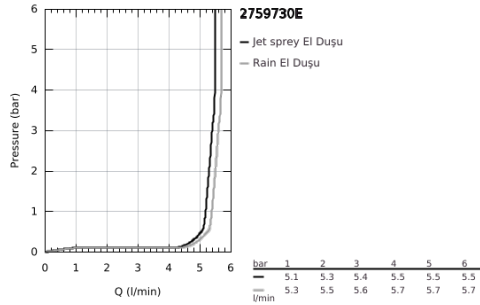

27 597 30E TEMPESTA 110 EL DUŞU 2 AKIŞLI

ÜRÜN AÇIKLAMASI

- Renk: krom
- 2 akış şekli: Rain, Jet
- maximum flow rate (at 3 bar): 5.6 l/min
- GROHE EcoJoy - extra efficient water usage, perfect flow
- GROHE SmartSwitch - easily rotate the dial to enjoy your preferred spray option
- GROHE DreamSpray mükemmel akış
- GROHE LongLife kaplama
- GROHE SpeedClean kireç kırıcı sistem
- uzun ömür için Inner WaterGuide
- ShockProof özelliği el duşunun düşmesinden kaynaklı hasarlara karşı koruma sağlayan silikon halka
- universal montaj sistemi, tüm standart duş hortumlarına uyumlu
- önerilen en düşük basınç 1.0 bar
- şok ısıtıcılar için uygundur
- Profesyonel Edisyon

Pure Freude
an Wasser

27 597 30E TEMPESTA 110 EL DUŞU 2 AKIŞLI

YEDEK PARÇALAR, Nisan 2020 – now

1: Filtre (Sipariş no. 0700200M)