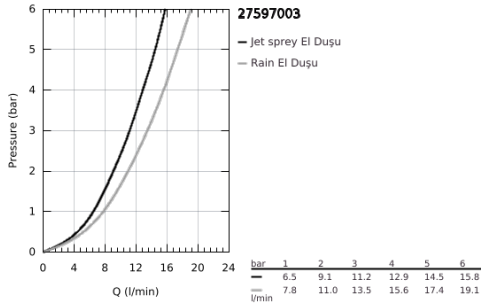

## 27 597 003 TEMPESTA 110 EL DUŞU 2 AKIŞLI

### ÜRÜN AÇIKLAMASI

- Renk: krom
- 2 akış şekli: Rain, Jet
- maximum flow rate (at 3 bar): 13.5 l/min
- GROHE SmartSwitch - easily rotate the dial to enjoy your preferred spray option
- GROHE DreamSpray mükemmel akış
- GROHE LongLife kaplama
- GROHE SpeedClean kireç kırıcı sistem
- uzun ömür için Inner WaterGuide
- ShockProof özelliği el duşunun düşmesinden kaynaklı hasarlara karşı koruma sağlayan silikon halka
- universal montaj sistemi, tüm standart duş hortumlarına uyumlu
- önerilen en düşük basınç 1.0 bar
- şok ısıtıcılar için uygundur
- Profesyonel Edisyon