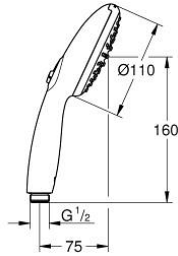

## 27 597 003 TEMPESTA 110 EL DUŞU 2 AKIŞLI

### ÜRÜN AÇIKLAMASI

- Renk: krom
- 2 akış şekli: Rain, Jet
- maximum flow rate (at 3 bar): 13.5 l/min
- GROHE SmartSwitch - easily rotate the dial to enjoy your preferred spray option
- GROHE DreamSpray mükemmel akış
- GROHE LongLife kaplama
- GROHE SpeedClean kireç kırıcı sistem
- uzun ömür için Inner WaterGuide
- ShockProof özelliği el duşunun düşmesinden kaynaklı hasarlara karşı koruma sağlayan silikon halka
- universal montaj sistemi, tüm standart duş hortumlarına uyumlu
- önerilen en düşük basınç 1.0 bar
- şok ısıtıcılar için uygundur
- Profesyonel Edisyon

## 27 597 003 TEMPESTA 110 EL DUŞU 2 AKIŞLI

**YEDEK PARÇALAR**, Nisan 2020 – now

1: Filtre (Sipariş no. 0700200M)