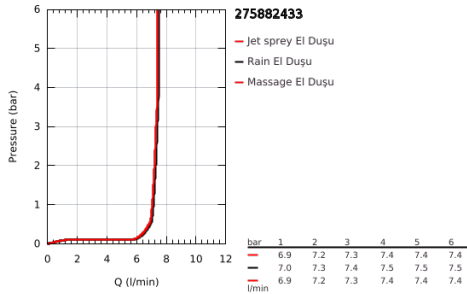

27 588 243 3 TEMPESTA CUBE 110 DUŞU SETİ 3 AKIŞLI

ÜRÜN AÇIKLAMASI

- Renk: matte black
- içerdiği parçalar:
 - hand shower Tempesta Cube 110
 - 3 akış şekli: Jet, Yağmur, Masaj
 - maximum flow rate (at 3 bar): 7.4 l/min
 - wall shower holder Tempesta, non-adjustable (28 605)
 - shower hose Relexaflex 1500 mm 1/2" x 1/2"
- GROHE EcoJoy daha az su tüketimi ve mükemmel akış teknolojisi
- GROHE SmartSwitch - easily rotate the dial to enjoy your preferred spray option
- GROHE DreamSpray mükemmel akış
- GROHE SpeedClean kireç kırıcı sistem
- uzun ömür için Inner WaterGuide
- ShockProof özelliği el duşunun düşmesinden kaynaklı hasarlara karşı koruma sağlayan silikon halka
- önerilen en düşük basınç 1.0 bar
- şok ısıtıcılar için uygundur
- Profesyonel Edisyon

27 588 243 3 TEMPESTA CUBE 110 DUŞU SETİ 3 AKIŞLI

YEDEK PARÇALAR, Kasım 2023 – now

1: Filtre (Sipariş no. 0700200M)