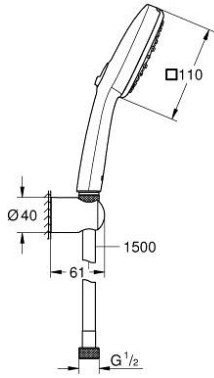

27 588 243 3 TEMPESTA CUBE 110 DUŞU SETİ 3 AKIŞLI

ÜRÜN AÇIKLAMASI

- Renk: matte black
- içerdiği parçalar:
 - hand shower Tempesta Cube 110
 - 3 akış şekli: Jet, Yağmur, Masaj
 - maximum flow rate (at 3 bar): 7.4 l/min
 - wall shower holder Tempesta, non-adjustable (28 605)
 - shower hose Relexaflex 1500 mm 1/2" x 1/2"
- GROHE EcoJoy daha az su tüketimi ve mükemmel akış teknolojisi
- GROHE SmartSwitch - easily rotate the dial to enjoy your preferred spray option
- GROHE DreamSpray mükemmel akış
- GROHE SpeedClean kireç kırıcı sistem
- uzun ömür için Inner WaterGuide
- ShockProof özelliği el duşunun düşmesinden kaynaklı hasarlara karşı koruma sağlayan silikon halka
- önerilen en düşük basınç 1.0 bar
- şok ısıtıcılar için uygundur
- Profesyonel Edisyon

27 588 243 3 TEMPESTA CUBE 110 DUŞU SETİ 3 AKIŞLI

YEDEK PARÇALAR, Kasım 2023 – now

1: Filtre (Sipariş no. 0700200M)