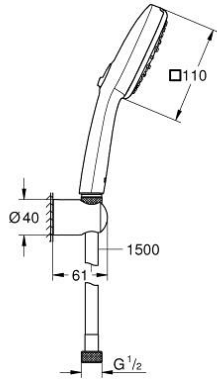

27 588 003 TEMPESTA CUBE 110 DUŞU SETİ 3 AKIŞLI

ÜRÜN AÇIKLAMASI

- Renk: krom
- içerdiği parçalar:
 - hand shower Tempesta Cube 110 (27 574)
 - 3 akış şekli: Jet, Yağmur, Masaj
 - maximum flow rate (at 3 bar): 7.4 l/min
 - wall shower holder Tempesta, non-adjustable (28 605)
 - Relaxflex hortum 1500 mm 1/2" x 1/2" (28 151)
- GROHE EcoJoy daha az su tüketimi ve mükemmel akış teknolojisi
- GROHE SmartSwitch - easily rotate the dial to enjoy your preferred spray option
- GROHE DreamSpray mükemmel akış
- GROHE LongLife kaplama
- GROHE SpeedClean kireç kırıcı sistem
- uzun ömür için Inner WaterGuide
- ShockProof özelliği el duşunun düşmesinden kaynaklı hasarlara karşı koruma sağlayan silikon halka
- önerilen en düşük basınç 1.0 bar
- şok ısıtıcılar için uygundur
- Profesyonel Edisyon

27 588 003 **TEMPESTA CUBE 110 DUŞU SETİ 3 AKIŞLI**

YEDEK PARÇALAR, Kasım 2021 – now

1: Filtre (Sipariş no. 0700200M)