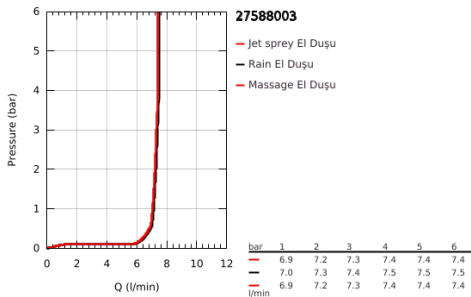

27 588 003 TEMPESTA CUBE 110 DUŞU SETİ 3 AKIŞLI

ÜRÜN AÇIKLAMASI

- Renk: krom
- içerdiği parçalar:
 - hand shower Tempesta Cube 110 (27 574)
 - 3 akış şekli: Jet, Yağmur, Masaj
 - maximum flow rate (at 3 bar): 7.4 l/min
 - wall shower holder Tempesta, non-adjustable (28 605)
 - Relaxflex hortum 1500 mm 1/2" x 1/2" (28 151)
- GROHE EcoJoy daha az su tüketimi ve mükemmel akış teknolojisi
- GROHE SmartSwitch - easily rotate the dial to enjoy your preferred spray option
- GROHE DreamSpray mükemmel akış
- GROHE LongLife kaplama
- GROHE SpeedClean kireç kırıcı sistem
- uzun ömür için Inner WaterGuide
- ShockProof özelliği el duşunun düşmesinden kaynaklı hasarlara karşı koruma sağlayan silikon halka
- önerilen en düşük basınç 1.0 bar
- şok ısıtıcılar için uygundur
- Profesyonel Edisyon

27 588 003 **TEMPESTA CUBE 110 DUŞU SETİ 3 AKIŞLI**

YEDEK PARÇALAR, Kasım 2021 – now

1: Filtre (Sipariş no. 0700200M)