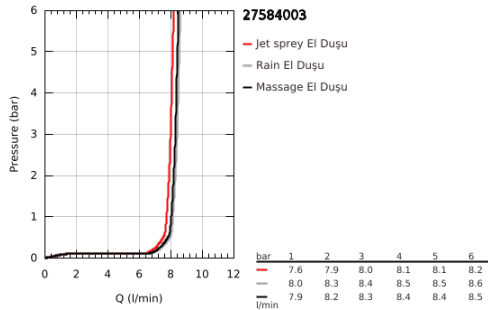

27 584 003 TEMPESTA CUBE 110 DUŞU SETİ 3 AKIŞLI

ÜRÜN AÇIKLAMASI

- Renk: krom
- içerdiği parçalar:
 - hand shower Tempesta Cube 110 (27 574)
 - 3 akış şekli: Jet, Yağmur, Masaj
 - maximum flow rate (at 3 bar): 7.4 l/min
 - ayarlanabilir el duşu askısı (27 595)
 - Relexaflex hortum 1750 mm 1/2" x 1/2" (28 154)
- GROHE EcoJoy daha az su tüketimi ve mükemmel akış teknolojisi
- GROHE SmartSwitch - easily rotate the dial to enjoy your preferred spray option
- GROHE DreamSpray mükemmel akış
- GROHE LongLife kaplama
- GROHE SpeedClean kireç kırıcı sistem
- uzun ömür için Inner WaterGuide
- ShockProof özelliği el duşunun düşmesinden kaynaklı hasarlara karşı koruma sağlayan silikon halka
- önerilen en düşük basınç 1.0 bar
- şok ısıtıcılar için uygundur
- Profesyonel Edisyon

27 584 003 **TEMPESTA CUBE 110 DUŞU SETİ 3 AKIŞLI**

YEDEK PARÇALAR, Kasım 2021 – now

1: Filtre (Sipariş no. 0700200M)

2: Kapak (Sipariş no. 1029380000)