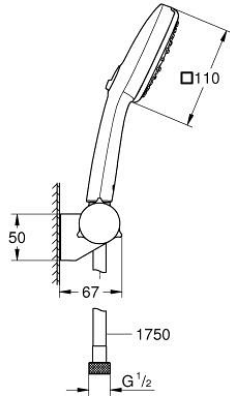

27 584 003 TEMPESTA CUBE 110 DUŞU SETİ 3 AKIŞLI

ÜRÜN AÇIKLAMASI

- Renk: krom
- içerdiği parçalar:
 - hand shower Tempesta Cube 110 (27 574)
 - 3 akış şekli: Jet, Yağmur, Masaj
 - maximum flow rate (at 3 bar): 7.4 l/min
 - ayarlanabilir el duşu askısı (27 595)
 - Relexaflex hortum 1750 mm 1/2" x 1/2" (28 154)
- GROHE EcoJoy daha az su tüketimi ve mükemmel akış teknolojisi
- GROHE SmartSwitch - easily rotate the dial to enjoy your preferred spray option
- GROHE DreamSpray mükemmel akış
- GROHE LongLife kaplama
- GROHE SpeedClean kireç kırıcı sistem
- uzun ömür için Inner WaterGuide
- ShockProof özelliği el duşunun düşmesinden kaynaklı hasarlara karşı koruma sağlayan silikon halka
- önerilen en düşük basınç 1.0 bar
- şok ısıtıcılar için uygundur
- Profesyonel Edisyon

27 584 003 **TEMPESTA CUBE 110 DUŞU SETİ 3 AKIŞLI**

YEDEK PARÇALAR, Kasım 2021 – now

1: Filtre (Sipariş no. 0700200M)

2: Kapak (Sipariş no. 1029380000)