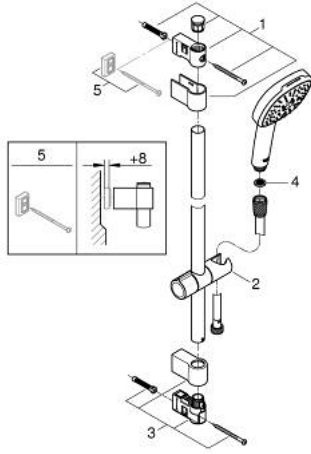

27 579 003 TEMPESTA CUBE 110 SÜRGÜLÜ DUŞ SETİ 3 AKIŞLI

ÜRÜN AÇIKLAMASI

- Renk: krom
- hand shower Tempesta Cube 110 (27 574)
- 3 akış şekli: Jet, Yağmur, Masaj
- maximum flow rate (at 3 bar): 7.4 l/min
- duş sürgüsü 600 mm (27 523)
- Relaxflex hortum 1750 mm 1/2" x 1/2" (28 154)
- GROHE EcoJoy daha az su tüketimi ve mükemmel akış teknolojisi
- GROHE SmartSwitch - easily rotate the dial to enjoy your preferred spray option
- GROHE DreamSpray mükemmel akış
- GROHE LongLife kaplama
- Flexible Installation - 1 adjustable bracket for existing drill holes
- adjustable rail holder (turn and glide shower holder)
- GROHE SpeedClean kireç kırıcı sistem
- uzun ömür için Inner WaterGuide
- ShockProof özelliği el duşunun düşmesinden kaynaklı hasarlara karşı koruma sağlayan silikon halka
- şok ısıtıcılar için uygundur
- Profesyonel Edisyon

27 579 003 TEMPESTA CUBE 110 SÜRGÜLÜ DUŞ SETİ 3 AKIŞLI

YEDEK PARÇALAR, Kasım 2021 – now

- 1: Dus sürgüsü askisi (Sipariş no. 48607000)
- 2: Hareket parçası (Sipariş no. 48609000)
- 3: Dus sürgüsü askisi (Sipariş no. 48608000)
- 4: Filtre (Sipariş no. 0700200M)
- 5: Kompanse diski (Sipariş no. 48543001)*