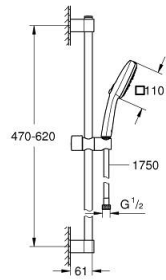

27 579 003 TEMPESTA CUBE 110 SÜRGÜLÜ DUŞ SETİ 3 AKIŞLI

ÜRÜN AÇIKLAMASI

- Renk: krom
- hand shower Tempesta Cube 110 (27 574)
- 3 akış şekli: Jet, Yağmur, Masaj
- maximum flow rate (at 3 bar): 7.4 l/min
- duş sürgüsü 600 mm (27 523)
- Relaxflex hortum 1750 mm 1/2" x 1/2" (28 154)
- GROHE EcoJoy daha az su tüketimi ve mükemmel akış teknolojisi
- GROHE SmartSwitch - easily rotate the dial to enjoy your preferred spray option
- GROHE DreamSpray mükemmel akış
- GROHE LongLife kaplama
- Flexible Installation - 1 adjustable bracket for existing drill holes
- adjustable rail holder (turn and glide shower holder)
- GROHE SpeedClean kireç kırıcı sistem
- uzun ömür için Inner WaterGuide
- ShockProof özelliği el duşunun düşmesinden kaynaklı hasarlara karşı koruma sağlayan silikon halka
- şok ısıtıcılar için uygundur
- Profesyonel Edisyon

27 579 003 TEMPESTA CUBE 110 SÜRGÜLÜ DUŞ SETİ 3 AKIŞLI

YEDEK PARÇALAR, Kasım 2021 – now

- 1: Dus sürgüsü askisi (Sipariş no. 48607000)
- 2: Hareket parçası (Sipariş no. 48609000)
- 3: Dus sürgüsü askisi (Sipariş no. 48608000)
- 4: Filtre (Sipariş no. 0700200M)
- 5: Kompanse diski (Sipariş no. 48543001)*