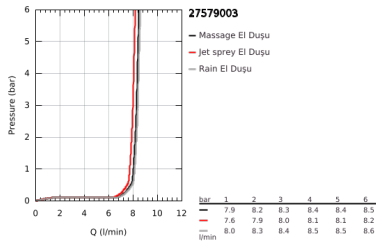

27 579 003 TEMPESTA CUBE 110 SÜRGÜLÜ DUŞ SETİ 3 AKIŞLI

ÜRÜN AÇIKLAMASI

- Renk: krom
- hand shower Tempesta Cube 110 (27 574)
- 3 akış şekli: Jet, Yağmur, Masaj
- maximum flow rate (at 3 bar): 7.4 l/min
- duş sürgüsü 600 mm (27 523)
- Relaxflex hortum 1750 mm 1/2" x 1/2" (28 154)
- GROHE EcoJoy daha az su tüketimi ve mükemmel akış teknolojisi
- GROHE SmartSwitch - easily rotate the dial to enjoy your preferred spray option
- GROHE DreamSpray mükemmel akış
- GROHE LongLife kaplama
- Flexible Installation - 1 adjustable bracket for existing drill holes
- adjustable rail holder (turn and glide shower holder)
- GROHE SpeedClean kireç kırıcı sistem
- uzun ömür için Inner WaterGuide
- ShockProof özelliği el duşunun düşmesinden kaynaklı hasarlara karşı koruma sağlayan silikon halka
- şok ısıtıcılar için uygundur
- Profesyonel Edisyon

27 579 003 TEMPESTA CUBE 110 SÜRGÜLÜ DUŞ SETİ 3 AKIŞLI

YEDEK PARÇALAR, Kasım 2021 – now

- 1: Dus sürgüsü askisi (Sipariş no. 48607000)
- 2: Hareket parçası (Sipariş no. 48609000)
- 3: Dus sürgüsü askisi (Sipariş no. 48608000)
- 4: Filtre (Sipariş no. 0700200M)
- 5: Kompanse diski (Sipariş no. 48543001)*