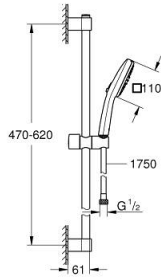

## 27 578 30E TEMPESTA CUBE 110 SÜRGÜLÜ DUŞ SETİ 2 AKIŞLI

### ÜRÜN AÇIKLAMASI

- Renk: krom
- hand shower Tempesta Cube 110 (27 571)
- 2 akış şekli: Rain, Jet
- maximum flow rate (at 3 bar): 5.6 l/min
- duş sürgüsü 600 mm (27 523)
- Relaxaflex hortum 1750 mm 1/2" x 1/2" (28 154)
- GROHE EcoJoy - extra efficient water usage, perfect flow
- GROHE SmartSwitch - easily rotate the dial to enjoy your preferred spray option
- GROHE DreamSpray mükemmel akış
- GROHE LongLife kaplama
- Flexible Installation - 1 adjustable bracket for existing drill holes
- adjustable rail holder (turn and glide shower holder)
- GROHE SpeedClean kireç kırıcı sistem
- uzun ömür için Inner WaterGuide
- ShockProof özelliği el duşunun düşmesinden kaynaklı hasarlara karşı koruma sağlayan silikon halka
- şok ısıtıcılar için uygundur
- Profesyonel Edisyon