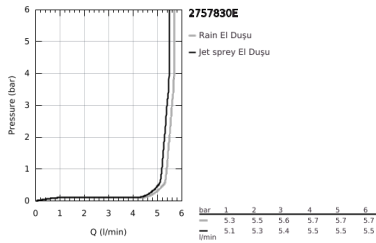

## 27 578 30E TEMPESTA CUBE 110 SÜRGÜLÜ DUŞ SETİ 2 AKIŞLI

### ÜRÜN AÇIKLAMASI

- Renk: krom
- hand shower Tempesta Cube 110 (27 571)
- 2 akış şekli: Rain, Jet
- maximum flow rate (at 3 bar): 5.6 l/min
- duş sürgüsü 600 mm (27 523)
- Relaxaflex hortum 1750 mm 1/2" x 1/2" (28 154)
- GROHE EcoJoy - extra efficient water usage, perfect flow
- GROHE SmartSwitch - easily rotate the dial to enjoy your preferred spray option
- GROHE DreamSpray mükemmel akış
- GROHE LongLife kaplama
- Flexible Installation - 1 adjustable bracket for existing drill holes
- adjustable rail holder (turn and glide shower holder)
- GROHE SpeedClean kireç kırıcı sistem
- uzun ömür için Inner WaterGuide
- ShockProof özelliği el duşunun düşmesinden kaynaklı hasarlara karşı koruma sağlayan silikon halka
- şok ısıtıcılar için uygundur
- Profesyonel Edisyon