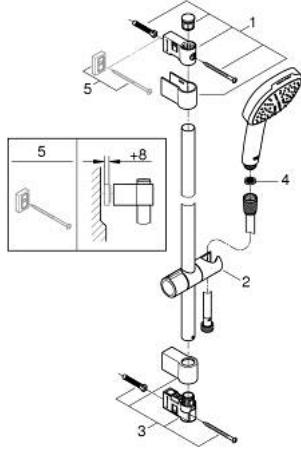

## 27 578 30E TEMPESTA CUBE 110 SÜRGÜLÜ DUŞ SETİ 2 AKIŞLI

### ÜRÜN AÇIKLAMASI

- Renk: krom
- hand shower Tempesta Cube 110 (27 571)
- 2 akış şekli: Rain, Jet
- maximum flow rate (at 3 bar): 5.6 l/min
- duş sürgüsü 600 mm (27 523)
- Relaxaflex hortum 1750 mm 1/2" x 1/2" (28 154)
- GROHE EcoJoy - extra efficient water usage, perfect flow
- GROHE SmartSwitch - easily rotate the dial to enjoy your preferred spray option
- GROHE DreamSpray mükemmel akış
- GROHE LongLife kaplama
- Flexible Installation - 1 adjustable bracket for existing drill holes
- adjustable rail holder (turn and glide shower holder)
- GROHE SpeedClean kireç kırıcı sistem
- uzun ömür için Inner WaterGuide
- ShockProof özelliği el duşunun düşmesinden kaynaklı hasarlara karşı koruma sağlayan silikon halka
- şok ısıtıcılar için uygundur
- Profesyonel Edisyon