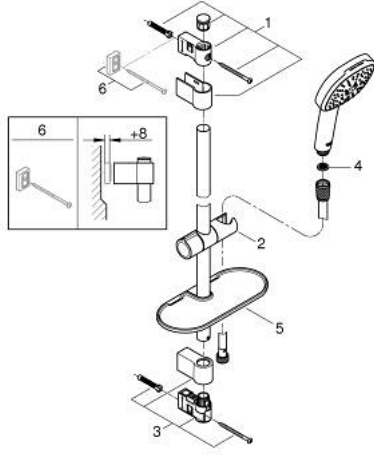

27 576 003 TEMPESTA CUBE 110 SÜRGÜLÜ DUŞ SETİ 3 AKIŞLI

ÜRÜN AÇIKLAMASI

- Renk: krom
- hand shower Tempesta Cube 110 (27 574)
- 3 akış şekli: Jet, Yağmur, Masaj
- maximum flow rate (at 3 bar): 7.4 l/min
- duş sürgüsü 600 mm (27 523)
- Relaxflex hortum 1750 mm 1/2" x 1/2" (28 154)
- GROHE EasyReach tray (26 770)
- GROHE EcoJoy daha az su tüketimi ve mükemmel akış teknolojisi
- GROHE SmartSwitch - easily rotate the dial to enjoy your preferred spray option
- GROHE DreamSpray mükemmel akış
- GROHE LongLife kaplama
- Flexible Installation - 1 adjustable bracket for existing drill holes
- adjustable rail holder (turn and glide shower holder)
- GROHE SpeedClean kireç kırıcı sistem
- uzun ömür için Inner WaterGuide
- ShockProof özelliği el duşunun düşmesinden kaynaklı hasarlara karşı koruma sağlayan silikon halka
- şok ısıtıcılar için uygundur
- Profesyonel Edisyon

27 576 003 TEMPESTA CUBE 110 SÜRGÜLÜ DUŞ SETİ 3 AKIŞLI

YEDEK PARÇALAR, Kasım 2021 – now

- 1: Dus sürgüsü askisi (Sipariş no. 48607000)
- 2: Hareket parçası (Sipariş no. 48609000)
- 3: Dus sürgüsü askisi (Sipariş no. 48608000)
- 4: Filtre (Sipariş no. 0700200M)
- 5: GROHE EasyReach™ duş tablası (Sipariş no. 26770001)
- 6: Kompanse disk (Sipariş no. 48543001)*