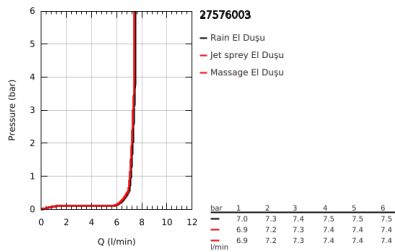

27 576 003 TEMPESTA CUBE 110 SÜRGÜLÜ DUŞ SETİ 3 AKIŞLI

ÜRÜN AÇIKLAMASI

- Renk: krom
- hand shower Tempesta Cube 110 (27 574)
- 3 akış şekli: Jet, Yağmur, Masaj
- maximum flow rate (at 3 bar): 7.4 l/min
- duş sürgüsü 600 mm (27 523)
- Relaxflex hortum 1750 mm 1/2" x 1/2" (28 154)
- GROHE EasyReach tray (26 770)
- GROHE EcoJoy daha az su tüketimi ve mükemmel akış teknolojisi
- GROHE SmartSwitch - easily rotate the dial to enjoy your preferred spray option
- GROHE DreamSpray mükemmel akış
- GROHE LongLife kaplama
- Flexible Installation - 1 adjustable bracket for existing drill holes
- adjustable rail holder (turn and glide shower holder)
- GROHE SpeedClean kireç kırıcı sistem
- uzun ömür için Inner WaterGuide
- ShockProof özelliği el duşunun düşmesinden kaynaklı hasarlara karşı koruma sağlayan silikon halka
- şok ısıtıcılar için uygundur
- Profesyonel Edisyon