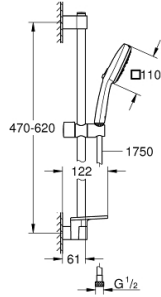

27 576 003 TEMPESTA CUBE 110 SÜRGÜLÜ DUŞ SETİ 3 AKIŞLI

ÜRÜN AÇIKLAMASI

- Renk: krom
- hand shower Tempesta Cube 110 (27 574)
- 3 akış şekli: Jet, Yağmur, Masaj
- maximum flow rate (at 3 bar): 7.4 l/min
- duş sürgüsü 600 mm (27 523)
- Relaxflex hortum 1750 mm 1/2" x 1/2" (28 154)
- GROHE EasyReach tray (26 770)
- GROHE EcoJoy daha az su tüketimi ve mükemmel akış teknolojisi
- GROHE SmartSwitch - easily rotate the dial to enjoy your preferred spray option
- GROHE DreamSpray mükemmel akış
- GROHE LongLife kaplama
- Flexible Installation - 1 adjustable bracket for existing drill holes
- adjustable rail holder (turn and glide shower holder)
- GROHE SpeedClean kireç kırıcı sistem
- uzun ömür için Inner WaterGuide
- ShockProof özelliği el duşunun düşmesinden kaynaklı hasarlara karşı koruma sağlayan silikon halka
- şok ısıtıcılar için uygundur
- Profesyonel Edisyon

27 576 003 TEMPESTA CUBE 110 SÜRGÜLÜ DUŞ SETİ 3 AKIŞLI

YEDEK PARÇALAR, Kasım 2021 – now

- 1: Dus sürgüsü askisi (Sipariş no. 48607000)
- 2: Hareket parçası (Sipariş no. 48609000)
- 3: Dus sürgüsü askisi (Sipariş no. 48608000)
- 4: Filtre (Sipariş no. 0700200M)
- 5: GROHE EasyReach™ duş tablası (Sipariş no. 26770001)
- 6: Kompanse disk (Sipariş no. 48543001)*