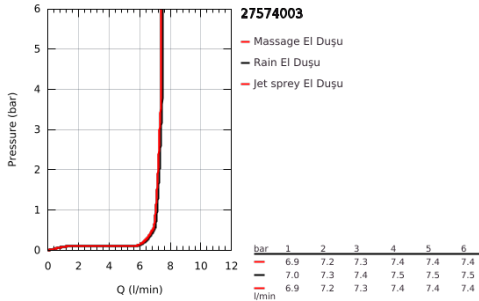

## 27 574 003 TEMPESTA CUBE 110 EL DUŞU 3 AKIŞLI

### ÜRÜN AÇIKLAMASI

- Renk: krom
- 3 akış şekli: Yağmur, Jet, Masaj
- maximum flow rate (at 3 bar): 7.4 l/min
- GROHE EcoJoy daha az su tüketimi ve mükemmel akış teknolojisi
- GROHE SmartSwitch - easily rotate the dial to enjoy your preferred spray option
- GROHE DreamSpray mükemmel akış
- GROHE LongLife kaplama
- GROHE SpeedClean kireç kırıcı sistem
- uzun ömür için Inner WaterGuide
- ShockProof özelliği el duşunun düşmesinden kaynaklı hasarlara karşı koruma sağlayan silikon halka
- universal montaj sistemi, tüm standart duş hortumlarına uyumlu
- önerilen en düşük basınç 1.0 bar
- şok ısıtıcılar için uygundur
- Profesyonel Edisyon