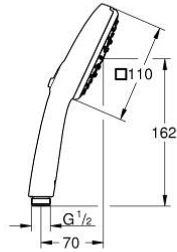

## 27 574 003 TEMPESTA CUBE 110 EL DUŞU 3 AKIŞLI

### ÜRÜN AÇIKLAMASI

- Renk: krom
- 3 akış şekli: Yağmur, Jet, Masaj
- maximum flow rate (at 3 bar): 7.4 l/min
- GROHE EcoJoy daha az su tüketimi ve mükemmel akış teknolojisi
- GROHE SmartSwitch - easily rotate the dial to enjoy your preferred spray option
- GROHE DreamSpray mükemmel akış
- GROHE LongLife kaplama
- GROHE SpeedClean kireç kırıcı sistem
- uzun ömür için Inner WaterGuide
- ShockProof özelliği el duşunun düşmesinden kaynaklı hasarlara karşı koruma sağlayan silikon halka
- universal montaj sistemi, tüm standart duş hortumlarına uyumlu
- önerilen en düşük basınç 1.0 bar
- şok ısıtıcılar için uygundur
- Profesyonel Edisyon

## 27 574 003 TEMPESTA CUBE 110 EL DUŞU 3 AKIŞLI

**YEDEK PARÇALAR**, Temmuz 2021 – now

1: Filtre (Sipariş no. 0700200M)