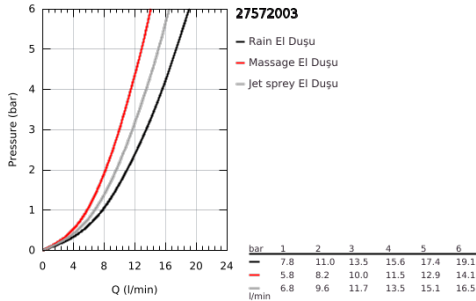

## 27 572 003 TEMPESTA CUBE 110 EL DUŞU 3 AKIŞLI

### ÜRÜN AÇIKLAMASI

- Renk: krom
- 3 akış şekli: Yağmur, Jet, Masaj
- maximum flow rate (at 3 bar): 13.5 l/min
- GROHE SmartSwitch - easily rotate the dial to enjoy your preferred spray option
- GROHE DreamSpray mükemmel akış
- GROHE LongLife kaplama
- GROHE SpeedClean kireç kırıcı sistem
- uzun ömür için Inner WaterGuide
- ShockProof özelliği el duşunun düşmesinden kaynaklı hasarlara karşı koruma sağlayan silikon halka
- universal montaj sistemi, tüm standart duş hortumlarına uyumlu
- önerilen en düşük basınç 1.0 bar
- şok ısıtıcılar için uygundur
- Profesyonel Edisyon