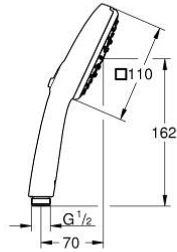

## 27 572 003 TEMPESTA CUBE 110 EL DUŞU 3 AKIŞLI

### ÜRÜN AÇIKLAMASI

- Renk: krom
- 3 akış şekli: Yağmur, Jet, Masaj
- maximum flow rate (at 3 bar): 13.5 l/min
- GROHE SmartSwitch - easily rotate the dial to enjoy your preferred spray option
- GROHE DreamSpray mükemmel akış
- GROHE LongLife kaplama
- GROHE SpeedClean kireç kırıcı sistem
- uzun ömür için Inner WaterGuide
- ShockProof özelliği el duşunun düşmesinden kaynaklı hasarlara karşı koruma sağlayan silikon halka
- universal montaj sistemi, tüm standart duş hortumlarına uyumlu
- önerilen en düşük basınç 1.0 bar
- şok ısıtıcılar için uygundur
- Profesyonel Edisyon

## 27 572 003 TEMPESTA CUBE 110 EL DUŞU 3 AKIŞLI

**YEDEK PARÇALAR**, Temmuz 2021 – now

1: Filtre (Sipariş no. 0700200M)