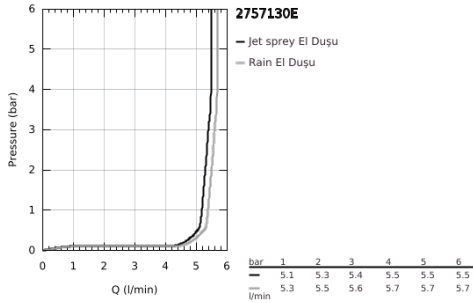

## 27 571 30E TEMPESTA CUBE 110 EL DUŞU 2 AKIŞLI

### ÜRÜN AÇIKLAMASI

- Renk: krom
- 2 akış şekli: Rain, Jet
- maximum flow rate (at 3 bar): 5.6 l/min
- GROHE EcoJoy - extra efficient water usage, perfect flow
- GROHE SmartSwitch - easily rotate the dial to enjoy your preferred spray option
- GROHE DreamSpray mükemmel akış
- GROHE LongLife kaplama
- ShockProof özelliği el duşunun düşmesinden kaynaklı hasarlara karşı koruma sağlayan silikon halka
- GROHE SpeedClean kireç kırıcı sistem
- uzun ömür için Inner WaterGuide
- universal montaj sistemi, tüm standart duş hortumlarına uyumlu
- önerilen en düşük basınç 1.0 bar
- şok ısıtıcılar için uygundur
- Profesyonel Edisyon

## 27 571 30E TEMPESTA CUBE 110 EL DUŞU 2 AKIŞLI

**YEDEK PARÇALAR**, Nisan 2020 – now

1: Filtre (Sipariş no. 0700200M)