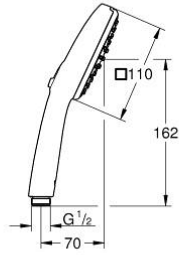

## 27 571 30E TEMPESTA CUBE 110 EL DUŞU 2 AKIŞLI

### ÜRÜN AÇIKLAMASI

- Renk: krom
- 2 akış şekli: Rain, Jet
- maximum flow rate (at 3 bar): 5.6 l/min
- GROHE EcoJoy - extra efficient water usage, perfect flow
- GROHE SmartSwitch - easily rotate the dial to enjoy your preferred spray option
- GROHE DreamSpray mükemmel akış
- GROHE LongLife kaplama
- ShockProof özelliği el duşunun düşmesinden kaynaklı hasarlara karşı koruma sağlayan silikon halka
- GROHE SpeedClean kireç kırıcı sistem
- uzun ömür için Inner WaterGuide
- universal montaj sistemi, tüm standart duş hortumlarına uyumlu
- önerilen en düşük basınç 1.0 bar
- şok ısıtıcılar için uygundur
- Profesyonel Edisyon

## 27 571 30E TEMPESTA CUBE 110 EL DUŞU 2 AKIŞLI

**YEDEK PARÇALAR**, Nisan 2020 – now

1: Filtre (Sipariş no. 0700200M)