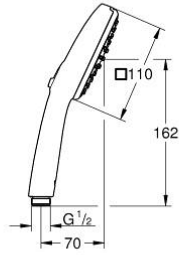

27 571 003 TEMPESTA CUBE 110 EL DUŞU 2 AKIŞLI

ÜRÜN AÇIKLAMASI

- Renk: krom
- 2 akış şekli: Rain, Jet
- maximum flow rate (at 3 bar): 13.5 l/min
- GROHE SmartSwitch - easily rotate the dial to enjoy your preferred spray option
- GROHE DreamSpray mükemmel akış
- GROHE LongLife kaplama
- GROHE SpeedClean kireç kırıcı sistem
- uzun ömür için Inner WaterGuide
- ShockProof özelliği el duşunun düşmesinden kaynaklı hasarlara karşı koruma sağlayan silikon halka
- universal montaj sistemi, tüm standart duş hortumlarına uyumlu
- önerilen en düşük basınç 1.0 bar
- şok ısıtıcılar için uygundur
- Profesyonel Edisyon

Pure Freude
an Wasser

27 571 003 TEMPESTA CUBE 110 EL DUŞU 2 AKIŞLI

YEDEK PARÇALAR, Nisan 2020 – now

1: Filtre (Sipariş no. 0700200M)