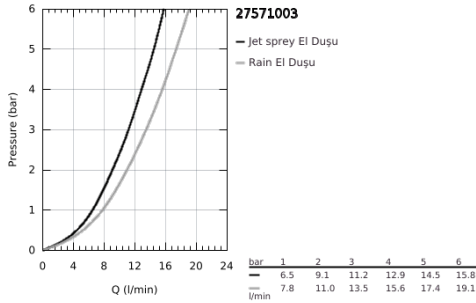

27 571 003 TEMPESTA CUBE 110 EL DUŞU 2 AKIŞLI

ÜRÜN AÇIKLAMASI

- Renk: krom
- 2 akış şekli: Rain, Jet
- maximum flow rate (at 3 bar): 13.5 l/min
- GROHE SmartSwitch - easily rotate the dial to enjoy your preferred spray option
- GROHE DreamSpray mükemmel akış
- GROHE LongLife kaplama
- GROHE SpeedClean kireç kırıcı sistem
- uzun ömür için Inner WaterGuide
- ShockProof özelliği el duşunun düşmesinden kaynaklı hasarlara karşı koruma sağlayan silikon halka
- universal montaj sistemi, tüm standart duş hortumlarına uyumlu
- önerilen en düşük basınç 1.0 bar
- şok ısıtıcılar için uygundur
- Profesyonel Edisyon

Pure Freude
an Wasser

27 571 003 TEMPESTA CUBE 110 EL DUŞU 2 AKIŞLI

YEDEK PARÇALAR, Nisan 2020 – now

1: Filtre (Sipariş no. 0700200M)