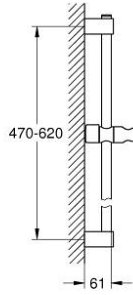

27 523 001 **TEMPESTA DUŞ SÜRGÜSÜ, 600 MM**

**ÜRÜN AÇIKLAMASI**

- Renk: krom
- duvar destekli, sürgülü ve hareketli askı
- GROHE LongLife kaplama
- Flexible Installation - 1 adjustable bracket for existing drill holes
- adjustable rail holder (turn and glide shower holder)

## 27 523 001 TEMPESTA DUŞ SÜRGÜSÜ, 600 MM

### YEDEK PARÇALAR, Nisan 2020 – now

- 1: Dus sürgüsü askisi (Sipariş no. 48607000)
- 2: Hareket parçası (Sipariş no. 48609000)
- 3: Dus sürgüsü askisi (Sipariş no. 48608000)
- 4: Kompanse disk (Sipariş no. 48543001)\*
- 5: GROHE EasyReach™ duş tablası (Sipariş no. 26770001)\*