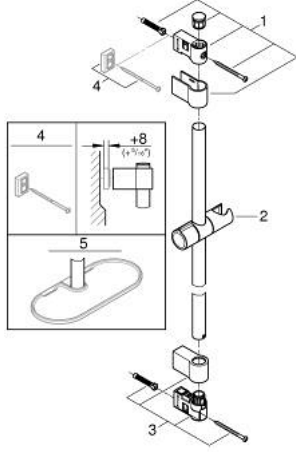

27 523 001 **TEMPESTA DUŞ SÜRGÜSÜ, 600 MM**

**ÜRÜN AÇIKLAMASI**

- Renk: krom
- duvar destekli, sürgülü ve hareketli askı
- GROHE LongLife kaplama
- Flexible Installation - 1 adjustable bracket for existing drill holes
- adjustable rail holder (turn and glide shower holder)

## 27 523 001 TEMPESTA DUŞ SÜRGÜSÜ, 600 MM

### YEDEK PARÇALAR, Nisan 2020 – now

- 1: Dus sürgüsü askisi (Sipariş no. 48607000)
- 2: Hareket parçası (Sipariş no. 48609000)
- 3: Dus sürgüsü askisi (Sipariş no. 48608000)
- 4: Kompanse disk (Sipariş no. 48543001)\*
- 5: GROHE EasyReach™ duş tablası (Sipariş no. 26770001)\*