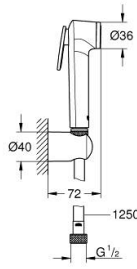

27 513 AL1 TEMPESTA-F TRIGGER SPRAY 30 DUŞ SETİ

ÜRÜN AÇIKLAMASI

- Renk: brushed hard graphite
- hand shower with trigger control
- maximum flow rate (at 3 bar): 8 l/min
- duş askısı
- Silverflex Long-Life shower hose 1250 mm
- GROHE EcoJoy daha az su tüketimi ve mükemmel akış teknolojisi
- GROHE LongLife kaplama
- GROHE SpeedClean kireç kırıcı sistem
- uzun ömür için Inner WaterGuide
- TwistStop - dolanmayan hortum

27 513 AL1 TEMPESTA-F TRIGGER SPRAY 30 DUŞ SETİ

YEDEK PARÇALAR, Mayıs 2021 – now

1: Filtre (Sipariş no. 0700200M)

2: Çek-valf (Sipariş no. 14165ALM)*

*Özel aksesuarlar