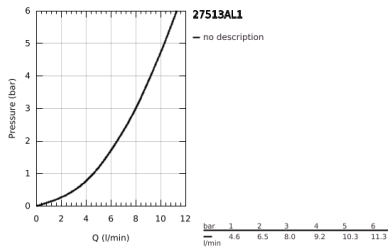

27 513 AL1 TEMPESTA-F TRIGGER SPRAY 30 DUŞ SETİ

ÜRÜN AÇIKLAMASI

- Renk: brushed hard graphite
- hand shower with trigger control
- maximum flow rate (at 3 bar): 8 l/min
- duş askısı
- Silverflex Long-Life shower hose 1250 mm
- GROHE EcoJoy daha az su tüketimi ve mükemmel akış teknolojisi
- GROHE LongLife kaplama
- GROHE SpeedClean kireç kırıcı sistem
- uzun ömür için Inner WaterGuide
- TwistStop - dolanmayan hortum