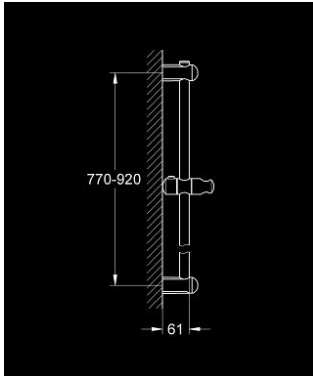

27 500 000 **EUPHORIA DUŞ SÜRGÜSÜ, 900 MM**

ÜRÜN AÇIKLAMASI

- Renk: krom
- duvar askıları döner askılı hareketli parça
- Flexible Installation - 1 adjustable bracket for existing drill holes
- GROHE LongLife kaplama

27 500 000 EUPHORIA DUŞ SÜRGÜSÜ, 900 MM

YEDEK PARÇALAR, Mart 2010 – now

1: Dus sürgüsü askisi (Sipariş no. 48098000)

2: Hareket parçası (Sipariş no. 48099000)

3: Dus sürgüsü askisi (Sipariş no. 48100000)