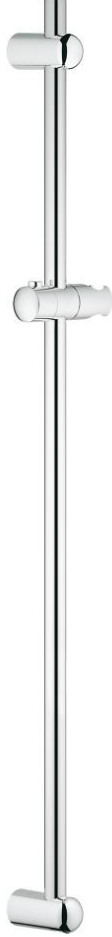

27 500 000 **EUPHORIA DUŞ SÜRGÜSÜ, 900 MM**

ÜRÜN AÇIKLAMASI

- Renk: krom
- duvar askıları döner askılı hareketli parça
- Flexible Installation - 1 adjustable bracket for existing drill holes
- GROHE LongLife kaplama

27 500 000 EUPHORIA DUŞ SÜRGÜSÜ, 900 MM

YEDEK PARÇALAR, Mart 2010 – now

1: Dus sürgüsü askisi (Sipariş no. 48098000)

2: Hareket parçası (Sipariş no. 48099000)

3: Dus sürgüsü askisi (Sipariş no. 48100000)