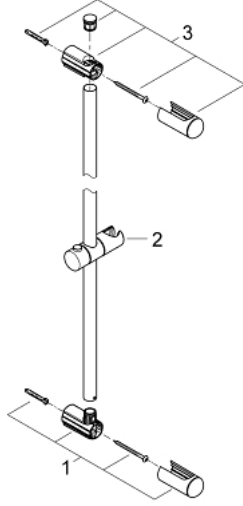

27 500 000 **EUPHORIA DUŞ SÜRGÜSÜ, 900 MM**

ÜRÜN AÇIKLAMASI

- Renk: krom
- duvar askıları döner askılı hareketli parça
- Flexible Installation - 1 adjustable bracket for existing drill holes
- GROHE LongLife kaplama

27 500 000 EUPHORIA DUŞ SÜRGÜSÜ, 900 MM

YEDEK PARÇALAR, Mart 2010 – now

1: Dus sürgüsü askisi (Sipariş no. 48098000)

2: Hareket parçası (Sipariş no. 48099000)

3: Dus sürgüsü askisi (Sipariş no. 48100000)