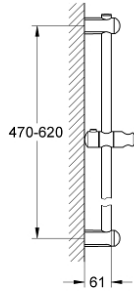

27 499 000 **EUPHORIA DUŞ SÜRGÜSÜ, 600 MM**

**ÜRÜN AÇIKLAMASI**

- Renk: krom
- duvar askıları döner askılı hareketli parça
- Flexible Installation - 1 adjustable bracket for existing drill holes
- GROHE LongLife kaplama

27 499 000 **EUPHORIA DUŞ SÜRGÜSÜ, 600 MM**

**YEDEK PARÇALAR**, Mart 2010 – now

1: Dus sürgüsü askisi (Sipariş no. 48098000)

2: Hareket parçası (Sipariş no. 48099000)

3: Dus sürgüsü askisi (Sipariş no. 48100000)