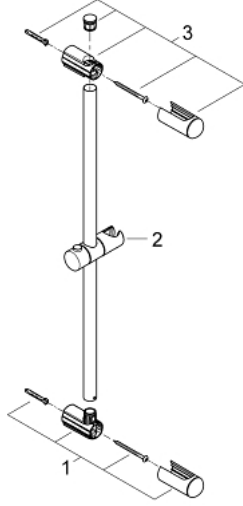

27 499 000 **EUPHORIA DUŞ SÜRGÜSÜ, 600 MM**

**ÜRÜN AÇIKLAMASI**

- Renk: krom
- duvar askıları döner askılı hareketli parça
- Flexible Installation - 1 adjustable bracket for existing drill holes
- GROHE LongLife kaplama

27 499 000 **EUPHORIA DUŞ SÜRGÜSÜ, 600 MM**

**YEDEK PARÇALAR**, Mart 2010 – now

1: Dus sürgüsü askisi (Sipariş no. 48098000)

2: Hareket parçası (Sipariş no. 48099000)

3: Dus sürgüsü askisi (Sipariş no. 48100000)