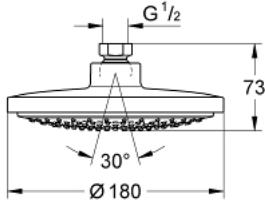

27 492 000 EUPHORIA COSMOPOLITAN 180 TEPE DUŞU 1 AKIŞLI

ÜRÜN AÇIKLAMASI

- Renk: krom
- Rain akış şekli
- maximum flow rate (at 3 bar): 7.5 l/min
- Ø 180 mm
- ± 15° döndürülebilir mafsalsal
- bağlantı dişi 1/2"
- GROHE EcoJoy daha az su tüketimi ve mükemmel akış teknolojisi
- GROHE DreamSpray mükemmel akış
- GROHE LongLife kaplama
- GROHE SpeedClean kireç kırıcı sistem

27 492 000 **EUPHORIA COSMOPOLITAN 180 TEPE DUŞU 1 AKIŞLI**

YEDEK PARÇALAR, Mart 2010 – now

1: İnce conta Ø18,5 x Ø12 x 2 (Sipariş no. 0138900M)

2: Filtre (Sipariş no. 48007000)