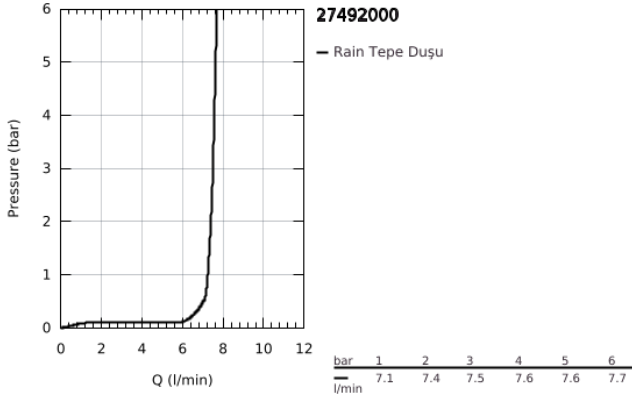

27 492 000 EUPHORIA COSMOPOLITAN 180 TEPE DUŞU 1 AKIŞLI

ÜRÜN AÇIKLAMASI

- Renk: krom
- Rain akış şekli
- maximum flow rate (at 3 bar): 7.5 l/min
- Ø 180 mm
- ± 15° döndürülebilir mafsalsal
- bağlantı dişi 1/2"
- GROHE EcoJoy daha az su tüketimi ve mükemmel akış teknolojisi
- GROHE DreamSpray mükemmel akış
- GROHE LongLife kaplama
- GROHE SpeedClean kireç kırıcı sistem

27 492 000 **EUPHORIA COSMOPOLITAN 180 TEPE DUŞU 1 AKIŞLI**

YEDEK PARÇALAR, Mart 2010 – now

1: İnce conta Ø18,5 x Ø12 x 2 (Sipariş no. 0138900M)

2: Filtre (Sipariş no. 48007000)