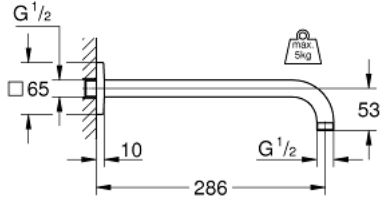

27 488 000 **RAINSHOWER DUŞ BAŞLIĞI KOLU 286 MM**

ÜRÜN AÇIKLAMASI

- Renk: krom
- metal
- bağlantı dişi 1/2"
- kare rozet
- GROHE LongLife kaplama

27 488 000 **RAINSHOWER DUŞ BAŞLIĞI KOLU 286 MM**

YEDEK PARÇALAR, Mart 2010 – now