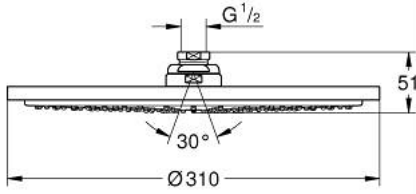

27 478 000 RAINSHOWER COSMOPOLİTAN 310 TEPE DUŞU 1 AKIŞLI

ÜRÜN AÇIKLAMASI

- Renk: krom
- Rain akış şekli
- maximum flow rate (at 3 bar): 8.5 l/min
- Ø 310 mm
- metal
- mafsallı bağlantı 20° ± 20°
- bağlantı dişi 1/2"
- GROHE EcoJoy daha az su tüketimi ve mükemmel akış teknolojisi
- GROHE DreamSpray mükemmel akış
- GROHE LongLife kaplama
- GROHE SpeedClean kireç kırıcı sistem

27 478 000 **RAINSHOWER COSMOPOLİTAN 310 TEPE DUŞU 1 AKIŞLI**

YEDEK PARÇALAR, Ocak 2010 – now

1: yedek parça seti (Sipariş no. 45933000)