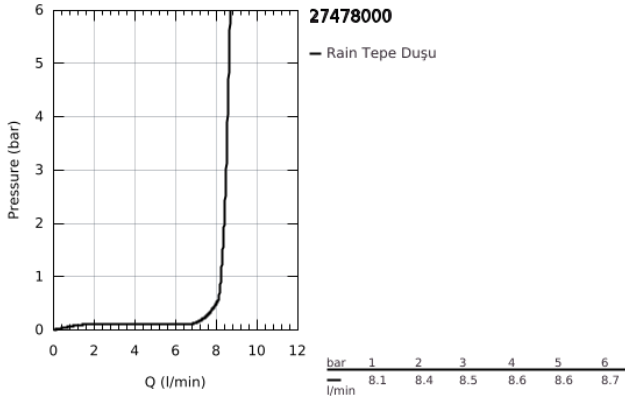

27 478 000 RAINSHOWER COSMOPOLİTAN 310 TEPE DUŞU 1 AKIŞLI

ÜRÜN AÇIKLAMASI

- Renk: krom
- Rain akış şekli
- maximum flow rate (at 3 bar): 8.5 l/min
- Ø 310 mm
- metal
- mafsallı bağlantı 20° ± 20°
- bağlantı dişi 1/2"
- GROHE EcoJoy daha az su tüketimi ve mükemmel akış teknolojisi
- GROHE DreamSpray mükemmel akış
- GROHE LongLife kaplama
- GROHE SpeedClean kireç kırıcı sistem

27 478 000 **RAINSHOWER COSMOPOLİTAN 310 TEPE DUŞU 1 AKIŞLI**

YEDEK PARÇALAR, Ocak 2010 – now

1: yedek parça seti (Sipariş no. 45933000)