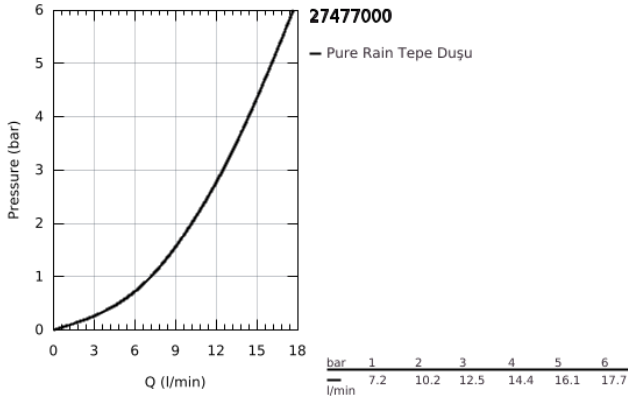

27 477 000 RAINSHOWER COSMOPOLİTAN 310 TEPE DUŞU 1 AKIŞLI

ÜRÜN AÇIKLAMASI

- Renk: krom
- Rain akış şekli
- maximum flow rate (at 3 bar): 12.5 l/min
- Ø 310 mm
- metal
- mafsallı bağlantı 20° ± 20°
- bağlantı dişi 1/2"
- GROHE DreamSpray mükemmel akış
- GROHE LongLife kaplama
- GROHE SpeedClean kireç kırıcı sistem

27 477 000 **RAINSHOWER COSMOPOLİTAN 310 TEPE DUŞU 1 AKIŞLI**

YEDEK PARÇALAR, Ocak 2010 – now

1: yedek parça seti (Sipariş no. 45933000)