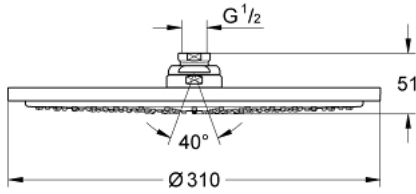

27 477 000 RAINSHOWER COSMOPOLİTAN 310 TEPE DUŞU 1 AKIŞLI

ÜRÜN AÇIKLAMASI

- Renk: krom
- Rain akış şekli
- maximum flow rate (at 3 bar): 12.5 l/min
- Ø 310 mm
- metal
- mafsallı bağlantı 20° ± 20°
- bağlantı dişi 1/2"
- GROHE DreamSpray mükemmel akış
- GROHE LongLife kaplama
- GROHE SpeedClean kireç kırıcı sistem

27 477 000 **RAINSHOWER COSMOPOLİTAN 310 TEPE DUŞU 1 AKIŞLI**

YEDEK PARÇALAR, Ocak 2010 – now

1: yedek parça seti (Sipariş no. 45933000)