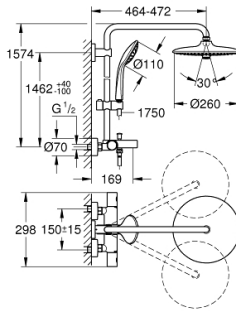

27 475 002 EUPHORIA SYSTEM 260 DUVARA MONTE TERMOSTATİK BANYO BATARYALI DUŞ SİSTEMİ

ÜRÜN AÇIKLAMASI

- Renk: krom
- yatay döner duş kolu 450 mm
- Aquadimmer özellikli termostatik duş bataryası
- tepe duşu Euphoria 260 (26 457)
- akış şekli: Rain, SmartRain, Jet
- maximum flow rate (at 3 bar): 7.5 l/min
- mafsalı
- çıkış ucu
- el duşu için ayrı divertör
- el duşu Euphoria 110 Massage (27 239 000)
- maximum flow rate (at 3 bar): 8.5 l/min
- ayarlanabilir yükseklik
- Silverflex duş hortumu 1750 mm 1/2" x 1/2" (28 388)
- maximum flow rate system (at 3 bar): 8.5 l/min (without bath inlet)
- GROHE TurboStat ile sabit sıcaklık
- GROHE SafeStop 38°C'de sabitlenebilir sıcaklık
- GROHE SafeStop Plus opsiyonel 43°C sabitlenebilir sıcaklık
- GROHE DreamSpray mükemmel akış
- GROHE LongLife kaplama
- GROHE SprayDimmer ile su akışını azaltma
- Flexible Installation - 1 adjustable bracket for existing drill holes
- uzun ömür için Inner WaterGuide
- GROHE SpeedClean kireç kırıcı sistem
- TwistStop - dolanmayan hortum
- şok ısıtıcılar için uygun 18kW/h
- en düşük akış miktarı 5 l /dk.