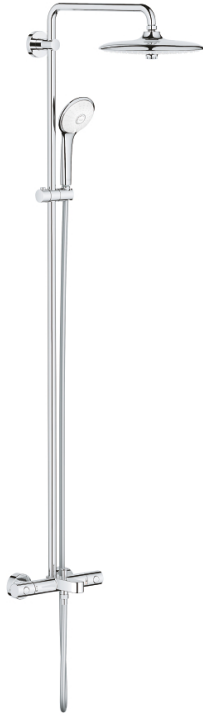

27 475 002 EUPHORIA SYSTEM 260 DUVARA MONTE TERMOSTATİK BANYO BATARYALI DUŞ SİSTEMİ

ÜRÜN AÇIKLAMASI

- Renk: krom
- yatay döner duş kolu 450 mm
- Aquadimmer özellikli termostatik duş bataryası
- tepe duşu Euphoria 260 (26 457)
- akış şekli: Rain, SmartRain, Jet
- maximum flow rate (at 3 bar): 7.5 l/min
- mafsalı
- çıkış ucu
- el duşu için ayrı divertör
- el duşu Euphoria 110 Massage (27 239 000)
- maximum flow rate (at 3 bar): 8.5 l/min
- ayarlanabilir yükseklik
- Silverflex duş hortumu 1750 mm 1/2" x 1/2" (28 388)
- maximum flow rate system (at 3 bar): 8.5 l/min (without bath inlet)
- GROHE TurboStat ile sabit sıcaklık
- GROHE SafeStop 38°C'de sabitlenebilir sıcaklık
- GROHE SafeStop Plus opsiyonel 43°C sabitlenebilir sıcaklık
- GROHE DreamSpray mükemmel akış
- GROHE LongLife kaplama
- GROHE SprayDimmer ile su akışını azaltma
- Flexible Installation - 1 adjustable bracket for existing drill holes
- uzun ömür için Inner WaterGuide
- GROHE SpeedClean kireç kırıcı sistem
- TwistStop - dolanmayan hortum
- şok ısıtıcılar için uygun 18kW/h
- en düşük akış miktarı 5 l /dk.