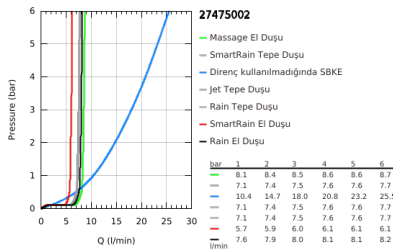

27 475 002 EUPHORIA SYSTEM 260 DUVARA MONTE TERMOSTATİK BANYO BATARYALI DUŞ SİSTEMİ

ÜRÜN AÇIKLAMASI

- Renk: krom
- yatay döner duş kolu 450 mm
- Aquadimmer özellikli termostatik duş bataryası
- tepe duşu Euphoria 260 (26 457)
- akış şekli: Rain, SmartRain, Jet
- maximum flow rate (at 3 bar): 7.5 l/min
- mafsalı
- çıkış ucu
- el duşu için ayrı divertör
- el duşu Euphoria 110 Massage (27 239 000)
- maximum flow rate (at 3 bar): 8.5 l/min
- ayarlanabilir yükseklik
- Silverflex duş hortumu 1750 mm 1/2" x 1/2" (28 388)
- maximum flow rate system (at 3 bar): 8.5 l/min (without bath inlet)
- GROHE TurboStat ile sabit sıcaklık
- GROHE SafeStop 38°C'de sabitlenebilir sıcaklık
- GROHE SafeStop Plus opsiyonel 43°C sabitlenebilir sıcaklık
- GROHE DreamSpray mükemmel akış
- GROHE LongLife kaplama
- GROHE SprayDimmer ile su akışını azaltma
- Flexible Installation - 1 adjustable bracket for existing drill holes
- uzun ömür için Inner WaterGuide
- GROHE SpeedClean kireç kırıcı sistem
- TwistStop - dolanmayan hortum
- şok ısıtıcılar için uygun 18kW/h
- en düşük akış miktarı 5 l /dk.