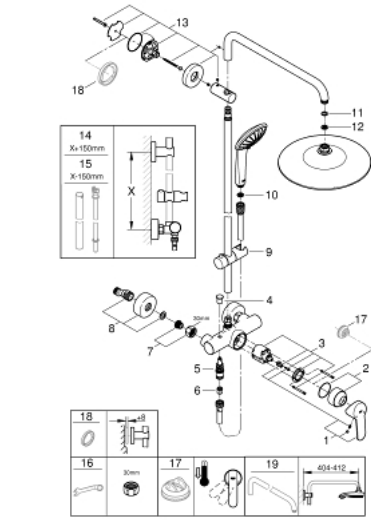

27 473 002 EUPHORIA SYSTEM 260 DUVARA MONTE TEK KUMANDALI BATARYALI DUŞ SİSTEMİ

YEDEK PARÇALAR, Ocak 2020 – now

- 1: Kumanda Kolu (Sipariş no. 46726000)
 - 2: Kapak (Sipariş no. 46025000)
 - 3: Kartuş (Sipariş no. 46048000)
 - 4: Yöndeğiştirici kafası (Sipariş no. 65648000)
 - 5: Yöndeğiştirici (Sipariş no. 65655000)
 - 6: Çek-valf (Sipariş no. 08565000)
 - 7: Vidalı bağlantı 1/2" (Sipariş no. 45044000)
 - 8: Ekzantrik (Sipariş no. 12662000)
 - 9: Hareket parçası (Sipariş no. 12140000)
 - 10: Filtre (Sipariş no. 0700200M)
 - 11: İnce conta Ø18,5 x Ø12 x 2 (Sipariş no. 0138900M)
 - 12: Filtre (Sipariş no. 48007000)
 - 13: Dus sürgüsü askisi (Sipariş no. 48279000)
 - 14: tadilat/yenileme için duş sistemi borusu (Sipariş no. 48514000)*
 - 15: tadilat/yenileme için duş sistemi borusu (Sipariş no. 48515000)*
 - 16: özel anahtar (Sipariş no. 19377000)*
 - 17: Isı Limitleyici (Sipariş no. 46375000)*
 - 18: Kompanse diski (Sipariş no. 27180000)*
 - 19: Duş başlığı dirseği 340 mm (Sipariş no. 14047000)*
- *Özel aksesuarlar