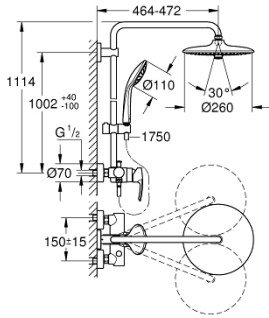

27 473 002 EUPHORIA SYSTEM 260 DUVARA MONTE TEK KUMANDALI BATARYALI DUŞ SİSTEMİ

ÜRÜN AÇIKLAMASI

- Renk: krom
- yatay döner duş kolu 450 mm
- tek kumandalı yön değiştiricili duş bataryası
- tepe duşu Euphoria 260 (26 457)
- akış şekli: Rain, SmartRain, Jet
- maximum flow rate (at 3 bar): 7.5 l/min
- mafsalı
- el duşu Euphoria 110 Massage (27 239 000)
- maximum flow rate (at 3 bar): 8.5 l/min
- ayarlanabilir yükseklik
- Silverflex duş hortumu 1750 mm 1/2" x 1/2" (28 388)
- maximum flow rate system (at 3 bar): 8.5 l/min
- GROHE EcoJoy daha az su tüketimi ve mükemmel akış teknolojisi
- GROHE SilkMove 46 mm seramik kartuş
- GROHE DreamSpray mükemmel akış
- GROHE LongLife kaplama
- GROHE EcoJoy daha az su tüketimi ve mükemmel akış teknolojisi
- GROHE SprayDimmer ile su akışını azaltma
- Flexible Installation - 1 adjustable bracket for existing drill holes
- uzun ömür için Inner WaterGuide
- GROHE SpeedClean kireç kırıcı sistem
- TwistStop - dolanmayan hortum
- şok ısıtıcılar için uygun 18kW/h
- en düşük akış miktarı 5 l/dk.