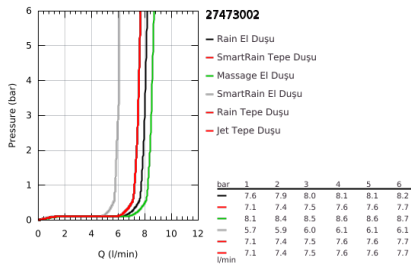

27 473 002 EUPHORIA SYSTEM 260 DUVARA MONTE TEK KUMANDALI BATARYALI DUŞ SİSTEMİ

ÜRÜN AÇIKLAMASI

- Renk: krom
- yatay döner duş kolu 450 mm
- tek kumandalı yön değiştiricili duş bataryası
- tepe duşu Euphoria 260 (26 457)
- akış şekli: Rain, SmartRain, Jet
- maximum flow rate (at 3 bar): 7.5 l/min
- mafsalı
- el duşu Euphoria 110 Massage (27 239 000)
- maximum flow rate (at 3 bar): 8.5 l/min
- ayarlanabilir yükseklik
- Silverflex duş hortumu 1750 mm 1/2" x 1/2" (28 388)
- maximum flow rate system (at 3 bar): 8.5 l/min
- GROHE EcoJoy daha az su tüketimi ve mükemmel akış teknolojisi
- GROHE SilkMove 46 mm seramik kartuş
- GROHE DreamSpray mükemmel akış
- GROHE LongLife kaplama
- GROHE EcoJoy daha az su tüketimi ve mükemmel akış teknolojisi
- GROHE SprayDimmer ile su akışını azaltma
- Flexible Installation - 1 adjustable bracket for existing drill holes
- uzun ömür için Inner WaterGuide
- GROHE SpeedClean kireç kırıcı sistem
- TwistStop - dolanmayan hortum
- şok ısıtıcılar için uygun 18kW/h
- en düşük akış miktarı 5 l/dk.