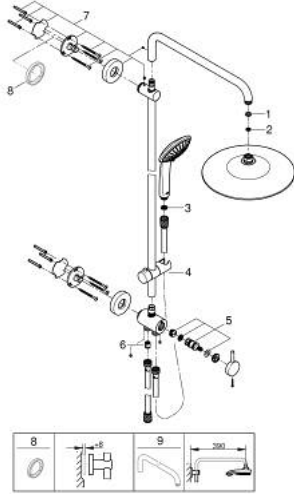

### ÜRÜN AÇIKLAMASI

- Renk: krom
- yatay döner duş kolu 450 mm
- yön değiştirici sayesinde tepe duşu ve el duşu arası geçiş
- tepe duşu Euphoria 260 (26 457)
- akış şekli: Rain, SmartRain, Jet
- maximum flow rate (at 3 bar): 7.5 l/min
- mafsalı
- el duşu Euphoria 110 Massage (27 239 000)
- maximum flow rate (at 3 bar): 8.5 l/min
- ayarlanabilir yükseklik
- Silverflex duş hortumu 1750 mm 1/2" x 1/2" (28 388)
- Silverflex duş hortumu 800 mm
- 1/2" dişli duş hortumundan batarya/dirsek ile suya bağlantı
- maximum flow rate system (at 3 bar): 8.5 l/min
- GROHE EcoJoy daha az su tüketimi ve mükemmel akış teknolojisi
- GROHE DreamSpray mükemmel akış
- GROHE LongLife kaplama
- GROHE SprayDimmer ile su akışını azaltma
- GROHE SpeedClean kireç kırıcı sistem
- uzun ömür için Inner WaterGuide
- TwistStop - dolanmayan hortum
- şok ısıtıcılar için uygun 18kW/h
- en düşük akış miktarı 5 l/dk.

### YEDEK PARÇALAR, Ekim 2016 – now

- 1: İnce conta Ø18,5 x Ø12 x 2 (Sipariş no. 0138900M)
- 2: Filtre (Sipariş no. 48007000)
- 3: Filtre (Sipariş no. 0700200M)
- 4: Hareket parçası (Sipariş no. 12140000)
- 5: Döner valf için değiştirme kiti (Sipariş no. 45915000)
- 6: Çek-valf (Sipariş no. 08565000)
- 7: Dus sürgüsü askisi (Sipariş no. 48279000)
- 8: Kompanse disk (Sipariş no. 27180000)\*
- 9: Duş başlığı dirseği 340 mm (Sipariş no. 14047000)\*