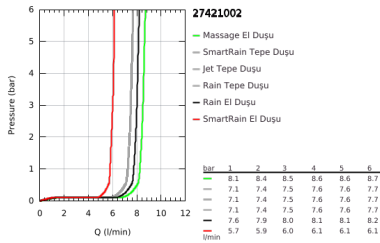

### ÜRÜN AÇIKLAMASI

- Renk: krom
- yatay döner duş kolu 450 mm
- yön değiştirici sayesinde tepe duşu ve el duşu arası geçiş
- tepe duşu Euphoria 260 (26 457)
- akış şekli: Rain, SmartRain, Jet
- maximum flow rate (at 3 bar): 7.5 l/min
- mafsalı
- el duşu Euphoria 110 Massage (27 239 000)
- maximum flow rate (at 3 bar): 8.5 l/min
- ayarlanabilir yükseklik
- Silverflex duş hortumu 1750 mm 1/2" x 1/2" (28 388)
- Silverflex duş hortumu 800 mm
- 1/2" dişli duş hortumundan batarya/dirsek ile suya bağlantı
- maximum flow rate system (at 3 bar): 8.5 l/min
- GROHE EcoJoy daha az su tüketimi ve mükemmel akış teknolojisi
- GROHE DreamSpray mükemmel akış
- GROHE LongLife kaplama
- GROHE SprayDimmer ile su akışını azaltma
- GROHE SpeedClean kireç kırıcı sistem
- uzun ömür için Inner WaterGuide
- TwistStop - dolanmayan hortum
- şok ısıtıcılar için uygun 18kW/h
- en düşük akış miktarı 5 l/dk.