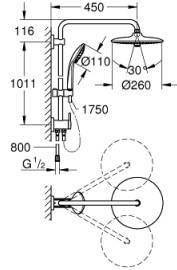

### ÜRÜN AÇIKLAMASI

- Renk: krom
- yatay döner duş kolu 450 mm
- yön değiştirici sayesinde tepe duşu ve el duşu arası geçiş
- tepe duşu Euphoria 260 (26 457)
- akış şekli: Rain, SmartRain, Jet
- maximum flow rate (at 3 bar): 7.5 l/min
- mafsalı
- el duşu Euphoria 110 Massage (27 239 000)
- maximum flow rate (at 3 bar): 8.5 l/min
- ayarlanabilir yükseklik
- Silverflex duş hortumu 1750 mm 1/2" x 1/2" (28 388)
- Silverflex duş hortumu 800 mm
- 1/2" dişli duş hortumundan batarya/dirsek ile suya bağlantı
- maximum flow rate system (at 3 bar): 8.5 l/min
- GROHE EcoJoy daha az su tüketimi ve mükemmel akış teknolojisi
- GROHE DreamSpray mükemmel akış
- GROHE LongLife kaplama
- GROHE SprayDimmer ile su akışını azaltma
- GROHE SpeedClean kireç kırıcı sistem
- uzun ömür için Inner WaterGuide
- TwistStop - dolanmayan hortum
- şok ısıtıcılar için uygun 18kW/h
- en düşük akış miktarı 5 l/dk.

### YEDEK PARÇALAR, Ekim 2016 – now

- 1: İnce conta Ø18,5 x Ø12 x 2 (Sipariş no. 0138900M)
- 2: Filtre (Sipariş no. 48007000)
- 3: Filtre (Sipariş no. 0700200M)
- 4: Hareket parçası (Sipariş no. 12140000)
- 5: Döner valf için değiştirme kiti (Sipariş no. 45915000)
- 6: Çek-valf (Sipariş no. 08565000)
- 7: Dus sürgüsü askisi (Sipariş no. 48279000)
- 8: Kompanse disk (Sipariş no. 27180000)\*
- 9: Duş başlığı dirseği 340 mm (Sipariş no. 14047000)\*