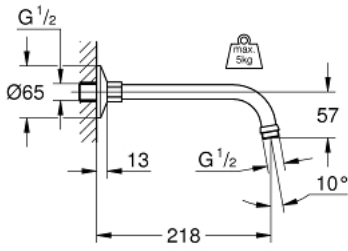

27 406 000 RELEXA DUŞ BAŞLIĞI DİRSEĞİ 218 MM

ÜRÜN AÇIKLAMASI

- Renk: krom
- bağlantı dişi 1/2"
- çıkış ucu uzunluğu 218 mm
- rozet
- GROHE LongLife kaplama

27 406 000 **RELEXA DUŞ BAŞLIĞI DİRSEĞİ 218 MM**

YEDEK PARÇALAR, Ocak 1977 – now

1: Rozet 1/2" (Sipariş no. 02201000)