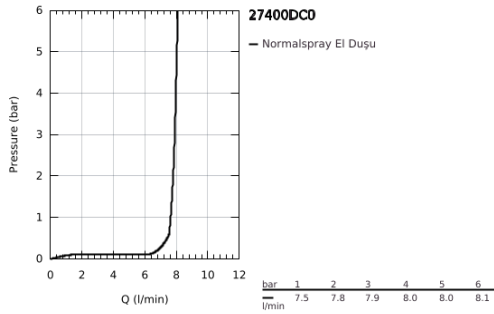

27 400 DC0 EUPHORIA COSMOPOLITAN STICK EL DUŞU 1 AKIŞLI

ÜRÜN AÇIKLAMASI

- Renk: paslanmaz çelik
- akış şekli normal akış
- maximum flow rate (at 3 bar): 7.9 l/min
- GROHE EcoJoy daha az su tüketimi ve mükemmel akış teknolojisi
- GROHE LongLife kaplama
- GROHE SpeedClean kireç kırıcı sistem
- uzun ömür için Inner WaterGuide
- Universal Mounting System - connects to all standard threads for easy fitting
- şok ısıtıcılar için uygundur

Pure Freude
an Wasser

27 400 DC0 EUPHORIA COSMOPOLİTAN STİCK EL DUŞU 1 AKIŞLI

YEDEK PARÇALAR, Şubat 2016 – now

1: Filtre (Sipariş no. 0700200M)