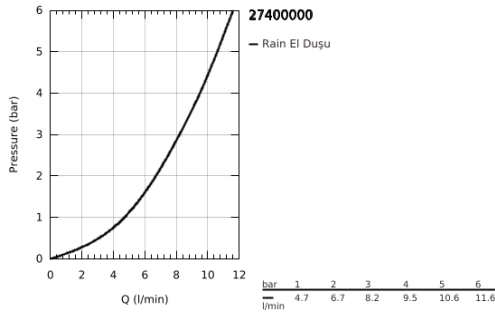

27 400 000 EUPHORIA COSMOPOLITAN STICK EL DUŞU 1 AKIŞLI

ÜRÜN AÇIKLAMASI

- Renk: krom
- akış şekli normal akış
- maximum flow rate (at 3 bar): 7.9 l/min
- GROHE EcoJoy daha az su tüketimi ve mükemmel akış teknolojisi
- GROHE LongLife kaplama
- GROHE SpeedClean kireç kırıcı sistem
- uzun ömür için Inner WaterGuide
- Universal Mounting System - connects to all standard threads for easy fitting

Pure Freude
an Wasser

27 400 000 EUPHORIA COSMOPOLITAN STICK EL DUŞU 1 AKIŞLI

YEDEK PARÇALAR, Eylül 2009 – now

1: Filtre (Sipariş no. 0700200M)