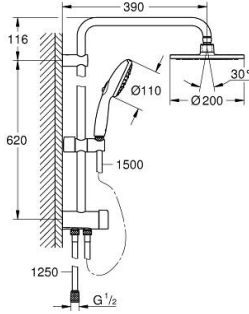

## 27 389 003 TEMPESTA SYSTEM 200 DUVAR BAĞLANTILI, DİVERTÖRLÜ DUŞ SİSTEMİ

### ÜRÜN AÇIKLAMASI

- Renk: krom
- içerdiği parçalar:
- 390 mm duş dirseği, açılı montaj öncesinde ayarlanabilir
- Yön değiştirici ile el ve tepe duşu/ekonomik tepe duşu arasında geçiş
- Tepe duşu Tempesta Cosmopolitan 200 (27 541)
- Rain akış şekli
- maximum flow rate (at 3 bar): 9.5 l/min
- mafsalı
- ± 15° dönüş açısı
- hand shower Tempesta 110 (28 261)
- 3 akış şekli: Yağmur, Jet, Masaj
- maximum flow rate (at 3 bar): 13.5 l/min
- ayarlanabilir yükseklik
- Yön değiştirici ile üst sabitleme parçası arasındaki mesafe: 620 mm
- Relexaflex 1500 mm duş hortumu (28 151)
- Relexaflex 1250 mm duş hortumu (28 150)
- 1/2" dişli 1250 mm duş hortumundan batarya/dirsek ile suya bağlantı
- GROHE SmartSwitch - easily rotate the dial to enjoy your preferred spray option
- GROHE DreamSpray mükemmel akış
- ShockProof özelliği el duşunun düşmesinden kaynaklı hasarlara karşı koruma sağlayan silikon halka
- GROHE LongLife kaplama
- GROHE SpeedClean kireç kırıcı sistem
- uzun ömür için Inner WaterGuide
- maximum flow rate (at 3 bar): 13.5 l/min
- en düşük akış miktarı 7 l/dk.