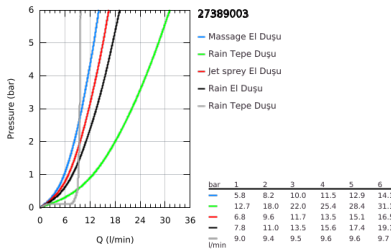

### ÜRÜN AÇIKLAMASI

- Renk: krom
- içerdiği parçalar:
- 390 mm duş dirseği, açılı montaj öncesinde ayarlanabilir
- Yön değiştirici ile el ve tepe duşu/ekonomik tepe duşu arasında geçiş
- Tepe duşu Tempesta Cosmopolitan 200 (27 541)
- Rain akış şekli
- maximum flow rate (at 3 bar): 9.5 l/min
- mafsalı
- ± 15° dönüş açısı
- hand shower Tempesta 110 (28 261)
- 3 akış şekli: Yağmur, Jet, Masaj
- maximum flow rate (at 3 bar): 13.5 l/min
- ayarlanabilir yükseklik
- Yön değiştirici ile üst sabitleme parçası arasındaki mesafe: 620 mm
- Relexaflex 1500 mm duş hortumu (28 151)
- Relexaflex 1250 mm duş hortumu (28 150)
- 1/2" dişli 1250 mm duş hortumundan batarya/dirsek ile suya bağlantı
- GROHE SmartSwitch - easily rotate the dial to enjoy your preferred spray option
- GROHE DreamSpray mükemmel akış
- ShockProof özelliği el duşunun düşmesinden kaynaklı hasarlara karşı koruma sağlayan silikon halka
- GROHE LongLife kaplama
- GROHE SpeedClean kireç kırıcı sistem
- uzun ömür için Inner WaterGuide
- maximum flow rate (at 3 bar): 13.5 l/min
- en düşük akış miktarı 7 l/dk.