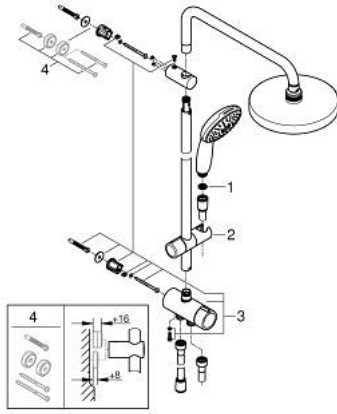

## 27 389 003 TEMPESTA SYSTEM 200 DUVAR BAĞLANTILI, DİVERTÖRLÜ DUŞ SİSTEMİ

### ÜRÜN AÇIKLAMASI

- Renk: krom
- içerdiği parçalar:
- 390 mm duş dirseği, açılı montaj öncesinde ayarlanabilir
- Yön değiştirici ile el ve tepe duşu/ekonomik tepe duşu arasında geçiş
- Tepe duşu Tempesta Cosmopolitan 200 (27 541)
- Rain akış şekli
- maximum flow rate (at 3 bar): 9.5 l/min
- mafsalı
- ± 15° dönüş açısı
- hand shower Tempesta 110 (28 261)
- 3 akış şekli: Yağmur, Jet, Masaj
- maximum flow rate (at 3 bar): 13.5 l/min
- ayarlanabilir yükseklik
- Yön değiştirici ile üst sabitleme parçası arasındaki mesafe: 620 mm
- Relexaflex 1500 mm duş hortumu (28 151)
- Relexaflex 1250 mm duş hortumu (28 150)
- 1/2" dişli 1250 mm duş hortumundan batarya/dirsek ile suya bağlantı
- GROHE SmartSwitch - easily rotate the dial to enjoy your preferred spray option
- GROHE DreamSpray mükemmel akış
- ShockProof özelliği el duşunun düşmesinden kaynaklı hasarlara karşı koruma sağlayan silikon halka
- GROHE LongLife kaplama
- GROHE SpeedClean kireç kırıcı sistem
- uzun ömür için Inner WaterGuide
- maximum flow rate (at 3 bar): 13.5 l/min
- en düşük akış miktarı 7 l/dk.