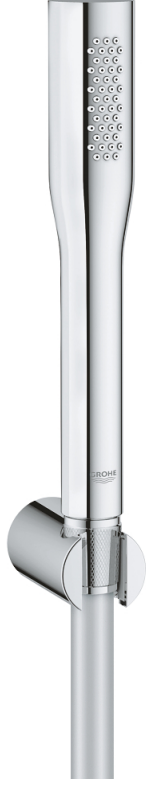

27 369 000 EUPHORIA COSMOPOLITAN STICK DUŞ SETİ

ÜRÜN AÇIKLAMASI

- Renk: krom
- el duşu (27 400 000)
- maximum flow rate (at 3 bar): 8 l/min
- duş askısı (27 056)
- Siverflex duş hortumu 1500 mm (28 364)
- GROHE EcoJoy daha az su tüketimi ve mükemmel akış teknolojisi
- GROHE LongLife kaplama
- GROHE SpeedClean kireç kırıcı sistem
- uzun ömür için Inner WaterGuide
- TwistStop - dolanmayan hortum

Pure Freude
an Wasser

27 369 000 EUPHORIA COSMOPOLITAN STICK DUŞ SETİ

YEDEK PARÇALAR, Eylül 2009 – now

1: Filtre (Sipariş no. 0700200M)