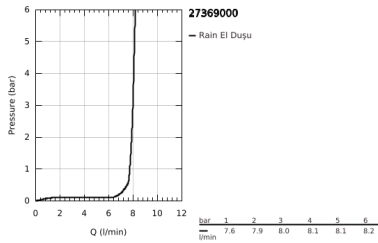

27 369 000 EUPHORIA COSMOPOLITAN STICK DUŞ SETİ

ÜRÜN AÇIKLAMASI

- Renk: krom
- el duşu (27 400 000)
- maximum flow rate (at 3 bar): 8 l/min
- duş askısı (27 056)
- Siverflex duş hortumu 1500 mm (28 364)
- GROHE EcoJoy daha az su tüketimi ve mükemmel akış teknolojisi
- GROHE LongLife kaplama
- GROHE SpeedClean kireç kırıcı sistem
- uzun ömür için Inner WaterGuide
- TwistStop - dolanmayan hortum

Pure Freude
an Wasser

27 369 000 EUPHORIA COSMOPOLITAN STICK DUŞ SETİ

YEDEK PARÇALAR, Eylül 2009 – now

1: Filtre (Sipariş no. 0700200M)