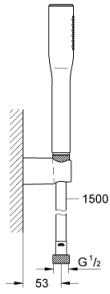

27 369 000 EUPHORIA COSMOPOLITAN STICK DUŞ SETİ

ÜRÜN AÇIKLAMASI

- Renk: krom
- el duşu (27 400 000)
- maximum flow rate (at 3 bar): 8 l/min
- duş askısı (27 056)
- Siverflex duş hortumu 1500 mm (28 364)
- GROHE EcoJoy daha az su tüketimi ve mükemmel akış teknolojisi
- GROHE LongLife kaplama
- GROHE SpeedClean kireç kırıcı sistem
- uzun ömür için Inner WaterGuide
- TwistStop - dolanmayan hortum

Pure Freude
an Wasser

27 369 000 EUPHORIA COSMOPOLITAN STICK DUŞ SETİ

YEDEK PARÇALAR, Eylül 2009 – now

1: Filtre (Sipariş no. 0700200M)