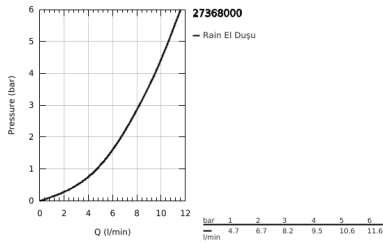

27 368 000 EUPHORIA COSMOPOLITAN STICK SÜRGÜLÜ DUŞ SETİ

ÜRÜN AÇIKLAMASI

- Renk: krom
- el duşu (27 400 000)
- akış şekli normal akış
- maximum flow rate (at 3 bar): 8 l/min
- duş sürgüsü 900 mm
- metal duvar askıları
- Silverflex duş hortumu 1750 mm 1/2" x 1/2" (28 388)
- sabunluk (27 206)
- GROHE EcoJoy daha az su tüketimi ve mükemmel akış teknolojisi
- GROHE LongLife kaplama
- GROHE FastFixation Plus kolay montaj sistemi
- GROHE SpeedClean kireç kırıcı sistem
- uzun ömür için Inner WaterGuide
- TwistStop - dolanmayan hortum