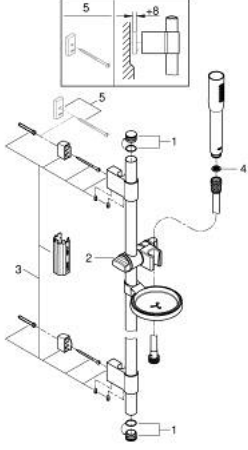

27 368 000 EUPHORIA COSMOPOLITAN STICK SÜRGÜLÜ DUŞ SETİ

ÜRÜN AÇIKLAMASI

- Renk: krom
- el duşu (27 400 000)
- akış şekli normal akış
- maximum flow rate (at 3 bar): 8 l/min
- duş sürgüsü 900 mm
- metal duvar askıları
- Silverflex duş hortumu 1750 mm 1/2" x 1/2" (28 388)
- sabunluk (27 206)
- GROHE EcoJoy daha az su tüketimi ve mükemmel akış teknolojisi
- GROHE LongLife kaplama
- GROHE FastFixation Plus kolay montaj sistemi
- GROHE SpeedClean kireç kırıcı sistem
- uzun ömür için Inner WaterGuide
- TwistStop - dolanmayan hortum

27 368 000 EUPHORIA COSMOPOLITAN STICK SÜRGÜLÜ DUŞ SETİ

YEDEK PARÇALAR, Ekim 2016 – now

- 1: Kapak (Sipariş no. 45922000)
- 2: Hareket parçası (Sipariş no. 65380000)
- 3: Dus sürgüsü askisi (Sipariş no. 48333000)
- 4: Filtre (Sipariş no. 0700200M)
- 5: Kompanse disk (Sipariş no. 45914XE0)*