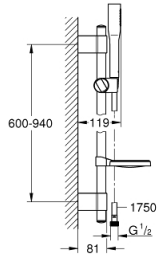

27 368 000 EUPHORIA COSMOPOLITAN STICK SÜRGÜLÜ DUŞ SETİ

ÜRÜN AÇIKLAMASI

- Renk: krom
- el duşu (27 400 000)
- akış şekli normal akış
- maximum flow rate (at 3 bar): 8 l/min
- duş sürgüsü 900 mm
- metal duvar askıları
- Silverflex duş hortumu 1750 mm 1/2" x 1/2" (28 388)
- sabunluk (27 206)
- GROHE EcoJoy daha az su tüketimi ve mükemmel akış teknolojisi
- GROHE LongLife kaplama
- GROHE FastFixation Plus kolay montaj sistemi
- GROHE SpeedClean kireç kırıcı sistem
- uzun ömür için Inner WaterGuide
- TwistStop - dolanmayan hortum

27 368 000 EUPHORIA COSMOPOLITAN STICK SÜRGÜLÜ DUŞ SETİ

YEDEK PARÇALAR, Ekim 2016 – now

- 1: Kapak (Sipariş no. 45922000)
- 2: Hareket parçası (Sipariş no. 65380000)
- 3: Dus sürgüsü askisi (Sipariş no. 48333000)
- 4: Filtre (Sipariş no. 0700200M)
- 5: Kompanse disk (Sipariş no. 45914XE0)*