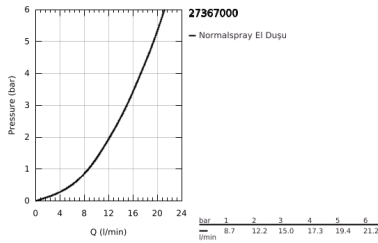

### ÜRÜN AÇIKLAMASI

- Renk: krom
- akış şekli normal akış
- maximum flow rate (at 3 bar): 15 l/min
- GROHE LongLife kaplama
- GROHE SpeedClean kireç kırıcı sistem
- uzun ömür için Inner WaterGuide
- universal montaj sistemi, tüm standart duş hortumlarına uyumlu