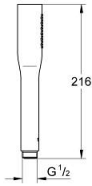

### ÜRÜN AÇIKLAMASI

- Renk: krom
- akış şekli normal akış
- maximum flow rate (at 3 bar): 15 l/min
- GROHE LongLife kaplama
- GROHE SpeedClean kireç kırıcı sistem
- uzun ömür için Inner WaterGuide
- universal montaj sistemi, tüm standart duş hortumlarına uyumlu

## 27 367 000 EUPHORIA COSMOPOLITAN STICK EL DUŞU 1 AKIŞLI

**YEDEK PARÇALAR**, Eylül 2009 – now

1: Filtre (Sipariş no. 0700200M)