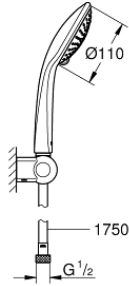

27 355 000 EUPHORIA 110 CHAMPAGNE DUŞU SETİ 3 AKIŞLI

ÜRÜN AÇIKLAMASI

- Renk: krom
- el duşu Champagne (27 222 000)
- maximum flow rate (at 3 bar): 17 l/min
- duş askısı
- Silverflex duş hortumu 1750 mm 1/2" x 1/2" (28 388)
- GROHE DreamSpray mükemmel akış
- GROHE SprayDimmer ile su akışını azaltma
- GROHE LongLife kaplama
- GROHE SpeedClean kireç kırıcı sistem
- uzun ömür için Inner WaterGuide
- TwistStop - dolanmayan hortum

Pure Freude
an Wasser

27 355 000 EUPHORIA 110 CHAMPAGNE DUŞU SETİ 3 AKIŞLI

YEDEK PARÇALAR, Ağustos 2009 – now

1: Filtre (Sipariş no. 0700200M)