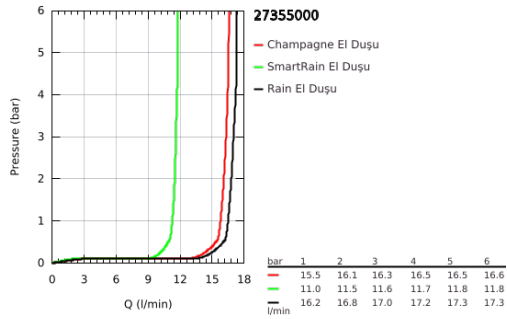

27 355 000 EUPHORIA 110 CHAMPAGNE DUŞU SETİ 3 AKIŞLI

ÜRÜN AÇIKLAMASI

- Renk: krom
- el duşu Champagne (27 222 000)
- maximum flow rate (at 3 bar): 17 l/min
- duş askısı
- Silverflex duş hortumu 1750 mm 1/2" x 1/2" (28 388)
- GROHE DreamSpray mükemmel akış
- GROHE SprayDimmer ile su akışını azaltma
- GROHE LongLife kaplama
- GROHE SpeedClean kireç kırıcı sistem
- uzun ömür için Inner WaterGuide
- TwistStop - dolanmayan hortum